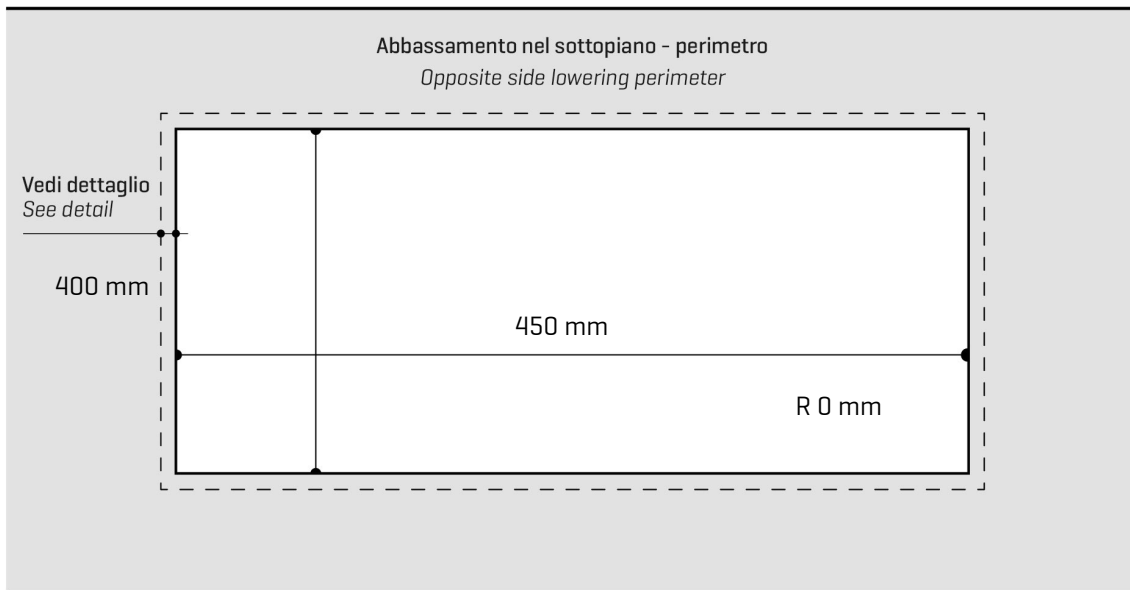

ARTINOX

Installazione
Installation type

Integrato
Integrated

Codice
Code

SH45

Dettagli tecnici Technical details

*Artinox Spa si riserva il diritto di modificare le caratteristiche dei prodotti in qualsiasi momento. I dati tecnici, le illustrazioni e le informazioni non sono vincolanti. Artinox Spa non è responsabile per eventuali errori. Prima della foratura, verificare che l'articolo e le dimensioni corrispondano all'ordine.