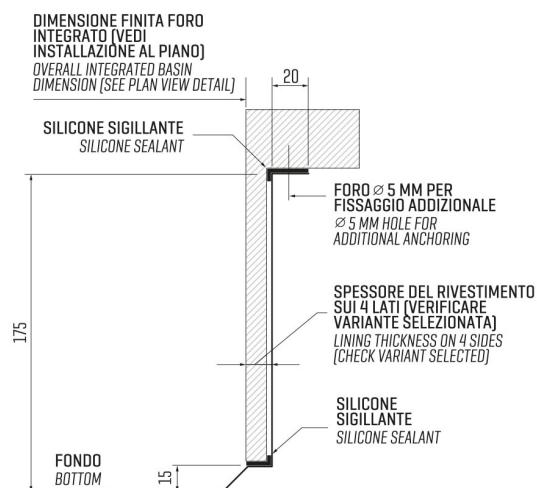

ARTINOX

Installazione
Installation type

Integrato
Integrated

Codice
Code

SH45

Dettagli tecnici Technical details

*Artinox Spa si riserva il diritto di modificare le caratteristiche dei prodotti in qualsiasi momento. I dati tecnici, le illustrazioni e le informazioni non sono vincolanti. Artinox Spa non è responsabile per eventuali errori. Prima della foratura, verificare che l'articolo e le dimensioni corrispondano all'ordine.