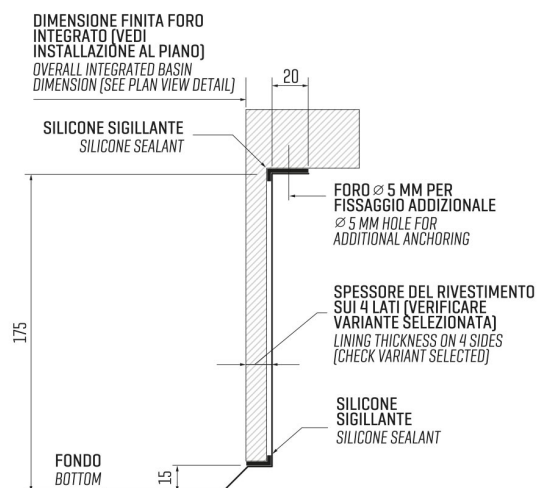

*Artinox Spa si riserva il diritto di modificare le caratteristiche dei prodotti in qualsiasi momento. I dati tecnici, le illustrazioni e le informazioni non sono vincolanti. Artinox Spa non è responsabile per eventuali errori. Prima della foratura, verificare che l'articolo e le dimensioni corrispondano all'ordine.

*Artinox Spa reserves the right to modify the characteristics of the products at any time. Technical data, illustrations and information are non-binding. Artinox Spa is not responsible for any mistakes. Before cutting, please check that the item and dimensions match your order.