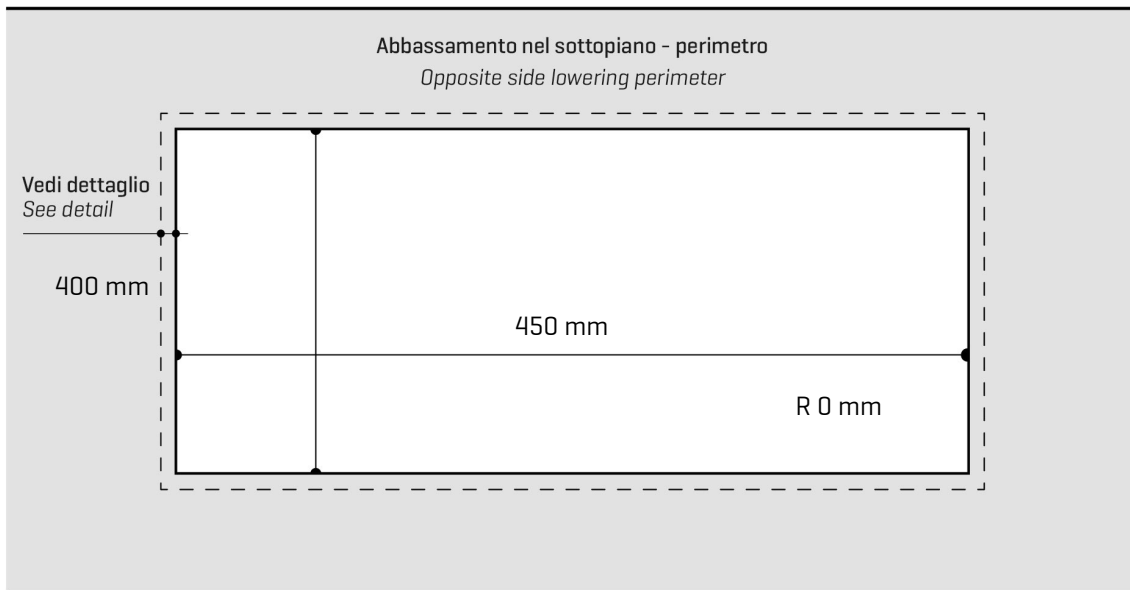

# ARTINOX

Installazione  
Installation type

**Integrato**  
**Integrated**

Codice  
Code

SASH45