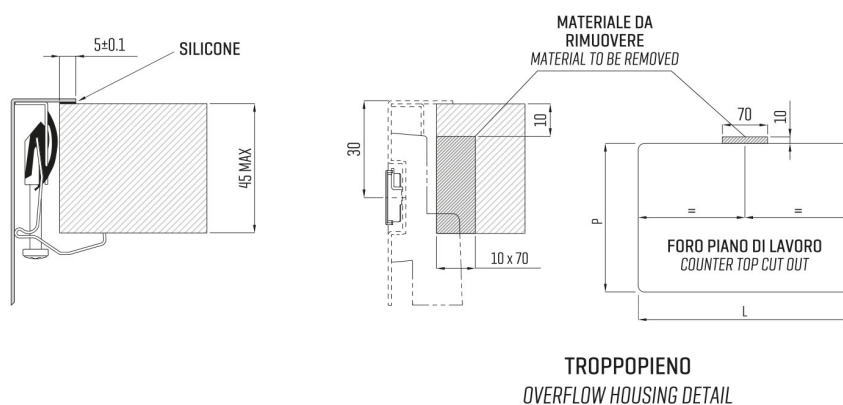

ARTINOX

Installazione
Installation type

Sopratop
Top mount

Codice
Code

SAPRI81

Dettagli tecnici
Technical details

*Artinox Spa si riserva il diritto di modificare le caratteristiche dei prodotti in qualsiasi momento. I dati tecnici, le illustrazioni e le informazioni non sono vincolanti. Artinox Spa non è responsabile per eventuali errori. Prima della foratura, verificare che l'articolo e le dimensioni corrispondano all'ordine.