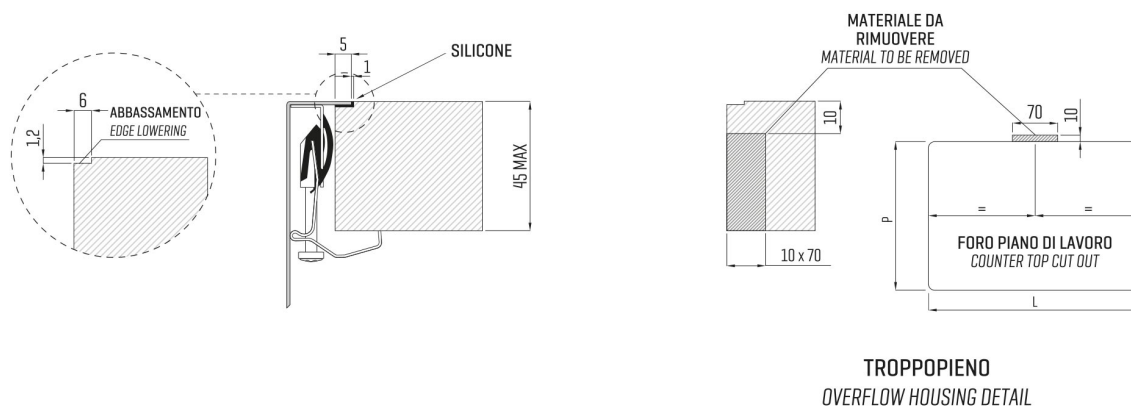

ARTINOX

Installazione
Installation type

Filotop
Flush mount

Codice
Code

SAPRG70

Dettagli tecnici *Technical details*

*Artinox Spa si riserva il diritto di modificare le caratteristiche dei prodotti in qualsiasi momento. I dati tecnici, le illustrazioni e le informazioni non sono vincolanti. Artinox Spa non è responsabile per eventuali errori. Prima della foratura, verificare che l'articolo e le dimensioni corrispondano all'ordine.