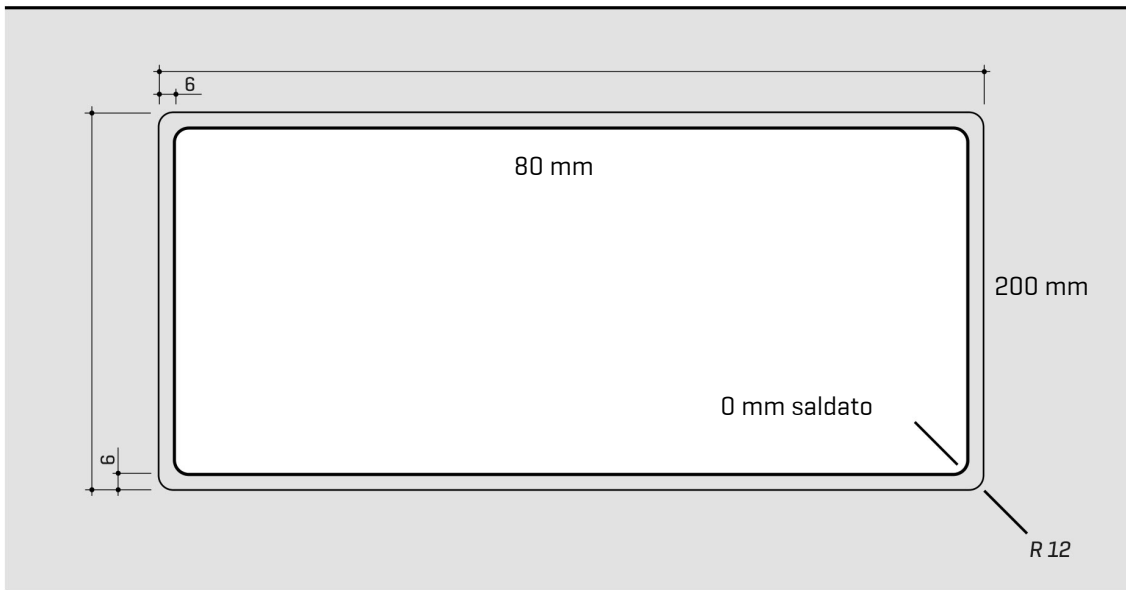

ARTINOX

Installazione
Installation type

Filotop
Flush mount

Codice
Code

SAPRG70

Dettagli tecnici *Technical details*

*Artinox Spa si riserva il diritto di modificare le caratteristiche dei prodotti in qualsiasi momento. I dati tecnici, le illustrazioni e le informazioni non sono vincolanti. Artinox Spa non è responsabile per eventuali errori. Prima della foratura, verificare che l'articolo e le dimensioni corrispondano all'ordine.