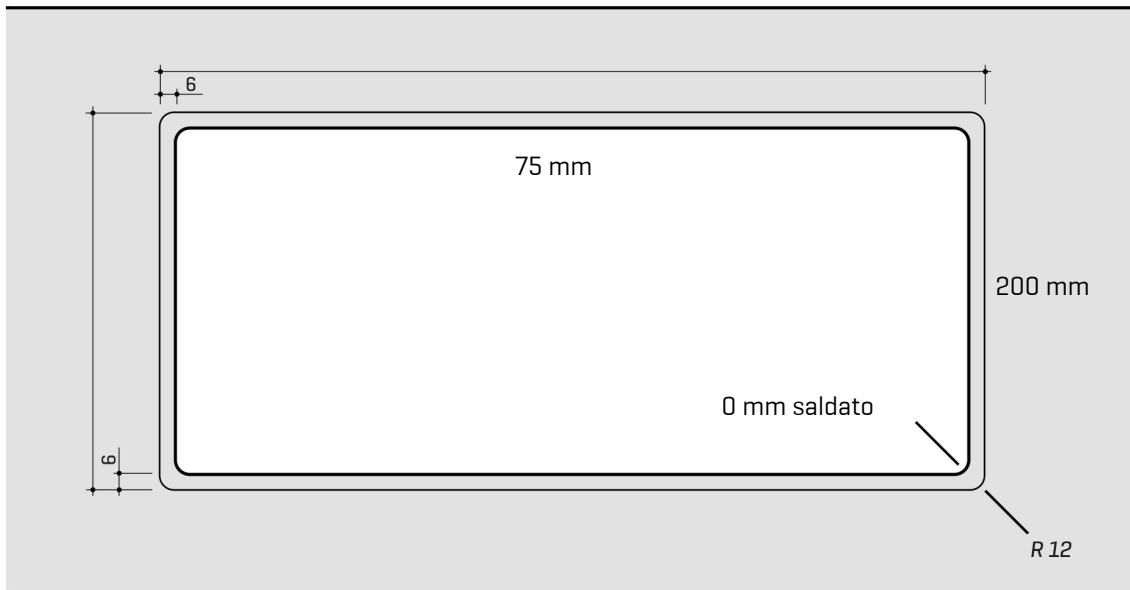

ARTINOX

Installazione
Installation type

Filotop
Flush mount

Codice
Code

SAPRG65

Dettagli tecnici Technical details

*Artinox Spa si riserva il diritto di modificare le caratteristiche dei prodotti in qualsiasi momento. I dati tecnici, le illustrazioni e le informazioni non sono vincolanti. Artinox Spa non è responsabile per eventuali errori. Prima della foratura, verificare che l'articolo e le dimensioni corrispondano all'ordine.