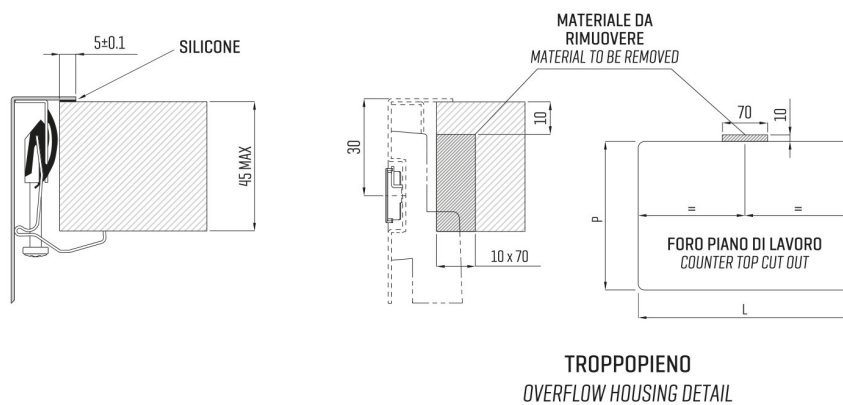

ARTINOX

Installazione
Installation type

Sopratop
Top mount

Codice
Code

SBPRI50

Dettagli tecnici
Technical details

*Artinox Spa si riserva il diritto di modificare le caratteristiche dei prodotti in qualsiasi momento. I dati tecnici, le illustrazioni e le informazioni non sono vincolanti. Artinox Spa non è responsabile per eventuali errori. Prima della foratura, verificare che l'articolo e le dimensioni corrispondano all'ordine.