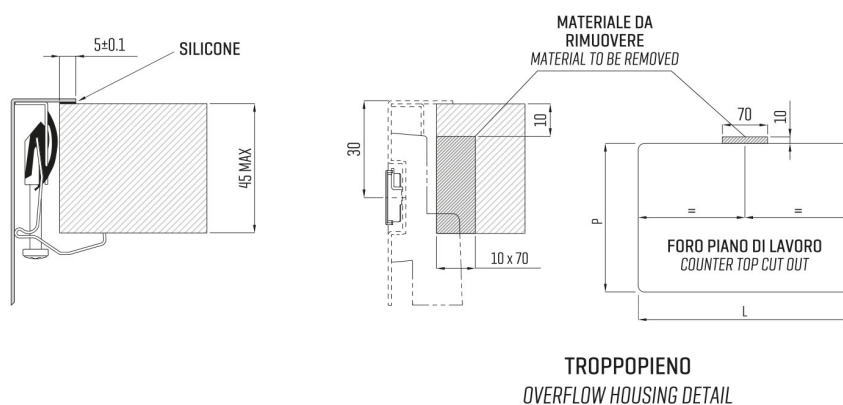

ARTINOX

Installazione
Installation type

Sopratop
Top mount

Codice
Code

SAPRI45

Dettagli tecnici
Technical details

*Artinox Spa si riserva il diritto di modificare le caratteristiche dei prodotti in qualsiasi momento. I dati tecnici, le illustrazioni e le informazioni non sono vincolanti. Artinox Spa non è responsabile per eventuali errori. Prima della foratura, verificare che l'articolo e le dimensioni corrispondano all'ordine.