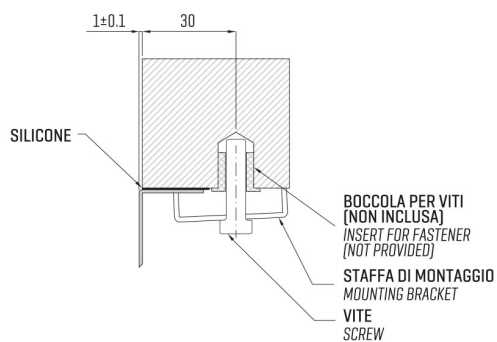

ARTINOX

Installazione
Installation type

Sottotop
Under mount

Codice
Code

SBPR040

Dettagli tecnici
Technical details

*Artinox Spa si riserva il diritto di modificare le caratteristiche dei prodotti in qualsiasi momento. I dati tecnici, le illustrazioni e le informazioni non sono vincolanti. Artinox Spa non è responsabile per eventuali errori. Prima della foratura, verificare che l'articolo e le dimensioni corrispondano all'ordine.