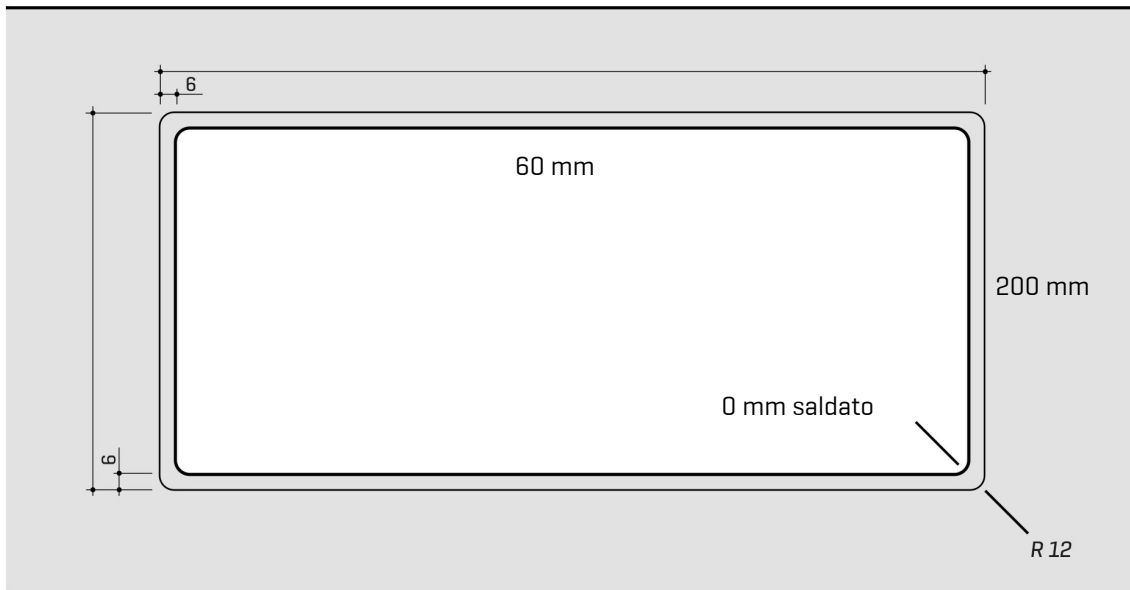

ARTINOX

Installazione
Installation type

Filotop
Flush mount

Codice
Code

SBPRG40

Dettagli tecnici Technical details

*Artinox Spa si riserva il diritto di modificare le caratteristiche dei prodotti in qualsiasi momento. I dati tecnici, le illustrazioni e le informazioni non sono vincolanti. Artinox Spa non è responsabile per eventuali errori. Prima della foratura, verificare che l'articolo e le dimensioni corrispondano all'ordine.