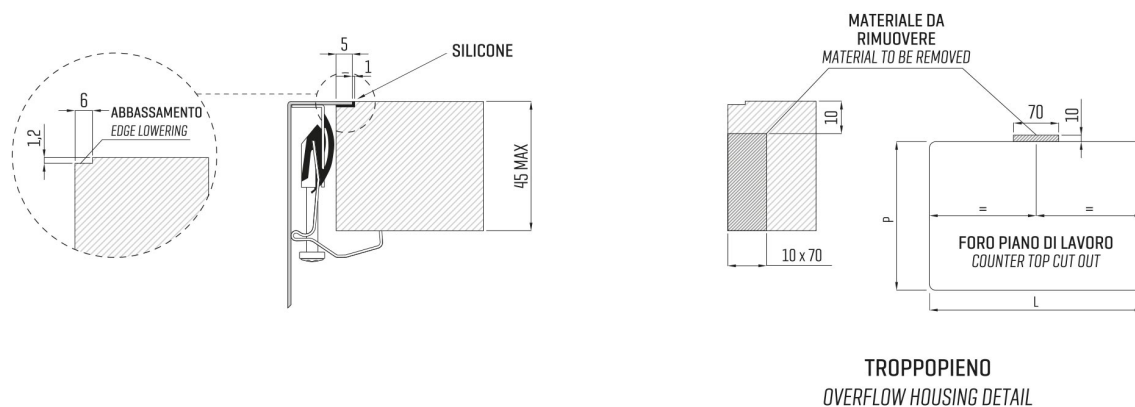

ARTINOX

Installazione
Installation type

Filotop
Flush mount

Codice
Code

SBPRG40

Dettagli tecnici Technical details

*Artinox Spa si riserva il diritto di modificare le caratteristiche dei prodotti in qualsiasi momento. I dati tecnici, le illustrazioni e le informazioni non sono vincolanti. Artinox Spa non è responsabile per eventuali errori. Prima della foratura, verificare che l'articolo e le dimensioni corrispondano all'ordine.