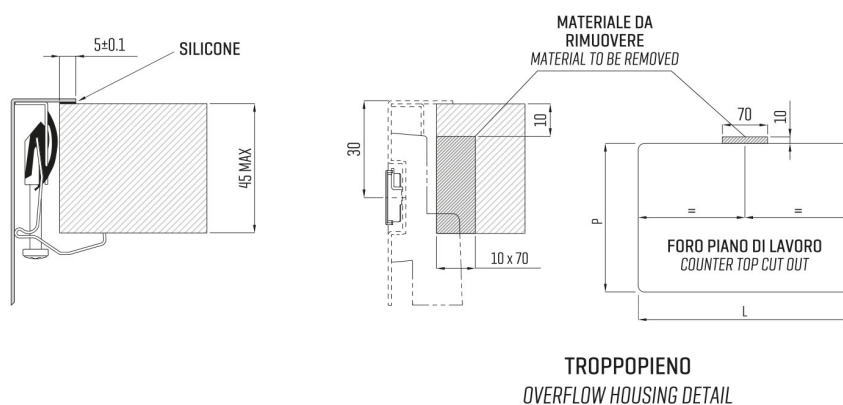

ARTINOX

Installazione
Installation type

Sopratop
Top mount

Codice
Code

PRI40

Dettagli tecnici
Technical details

*Artinox Spa si riserva il diritto di modificare le caratteristiche dei prodotti in qualsiasi momento. I dati tecnici, le illustrazioni e le informazioni non sono vincolanti. Artinox Spa non è responsabile per eventuali errori. Prima della foratura, verificare che l'articolo e le dimensioni corrispondano all'ordine.