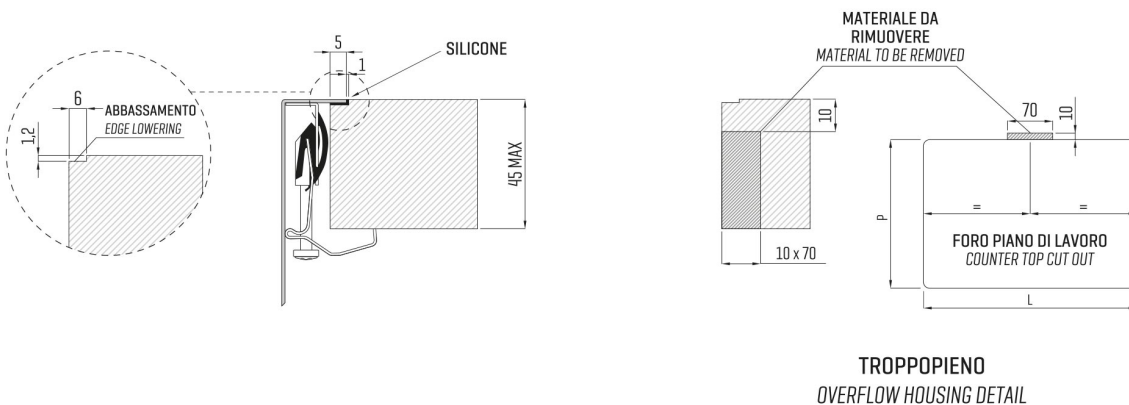

ARTINOX

Installazione
Installation type

Filotop
Flush mount

Codice
Code

SAPRG34

Dettagli tecnici Technical details

*Artinox Spa si riserva il diritto di modificare le caratteristiche dei prodotti in qualsiasi momento. I dati tecnici, le illustrazioni e le informazioni non sono vincolanti. Artinox Spa non è responsabile per eventuali errori. Prima della foratura, verificare che l'articolo e le dimensioni corrispondano all'ordine.

*Artinox Spa reserves the right to modify the characteristics of the products at any time. Technical data, illustrations and information are non-binding. Artinox Spa is not responsible for any mistakes. Before cutting, please check that the item and dimensions match your order.