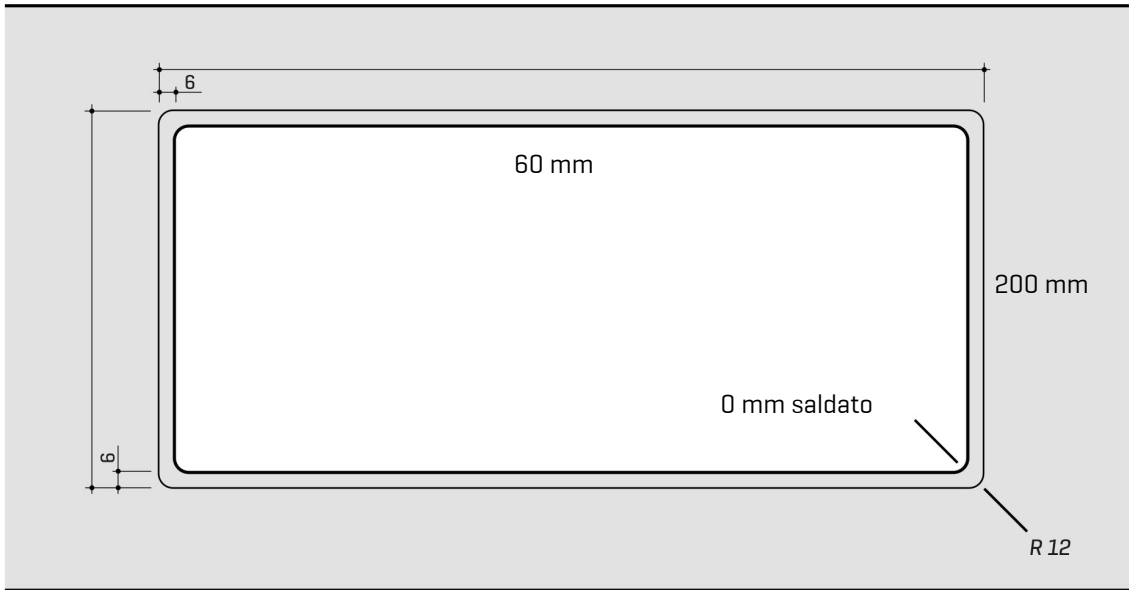

ARTINOX

Installazione
Installation type

Filotop
Flush mount

Codice
Code

SAPRG34

Dettagli tecnici Technical details

*Artinox Spa si riserva il diritto di modificare le caratteristiche dei prodotti in qualsiasi momento. I dati tecnici, le illustrazioni e le informazioni non sono vincolanti. Artinox Spa non è responsabile per eventuali errori. Prima della foratura, verificare che l'articolo e le dimensioni corrispondano all'ordine.