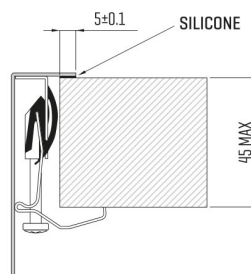

ARTINOX

Installazione
Installation type

Sopratop
Top mount

Codice
Code

SBGI81H

Dettagli tecnici
Technical details

*Artinox Spa si riserva il diritto di modificare le caratteristiche dei prodotti in qualsiasi momento. I dati tecnici, le illustrazioni e le informazioni non sono vincolanti. Artinox Spa non è responsabile per eventuali errori. Prima della foratura, verificare che l'articolo e le dimensioni corrispondano all'ordine.