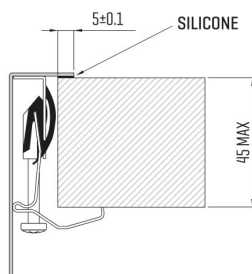

ARTINOX

Installazione
Installation type

Sopratop
Top mount

Codice
Code

SBGI70H

Dettagli tecnici
Technical details

*Artinox Spa si riserva il diritto di modificare le caratteristiche dei prodotti in qualsiasi momento. I dati tecnici, le illustrazioni e le informazioni non sono vincolanti. Artinox Spa non è responsabile per eventuali errori. Prima della foratura, verificare che l'articolo e le dimensioni corrispondano all'ordine.