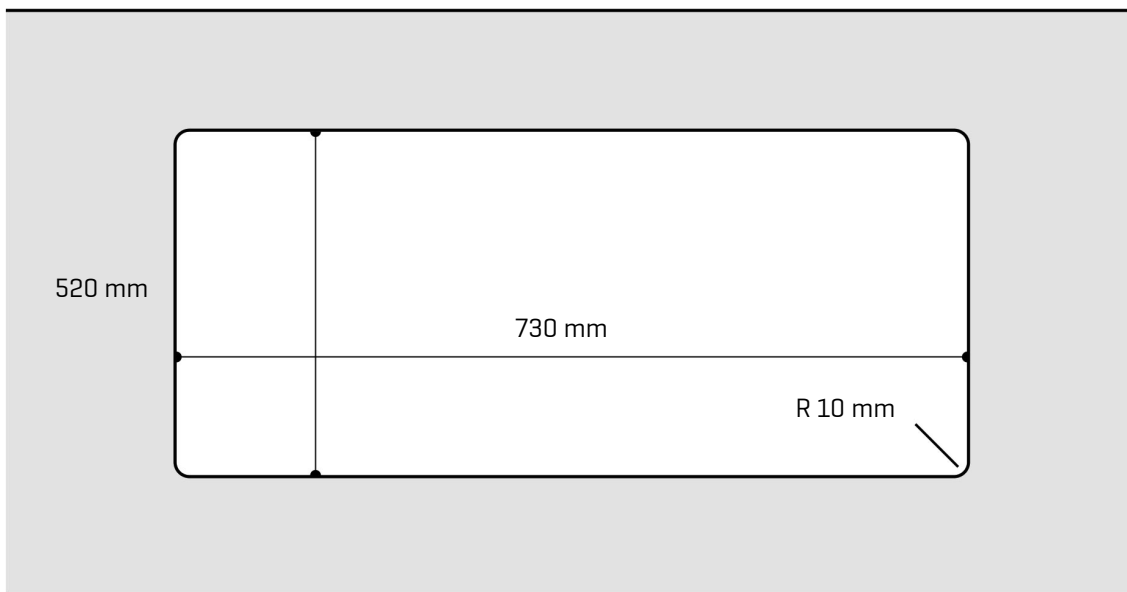

ARTINOX

Installazione
Installation type

Sopratop
Top mount

Codice
Code

SBGI70H

Dettagli tecnici
Technical details

*Artinox Spa si riserva il diritto di modificare le caratteristiche dei prodotti in qualsiasi momento. I dati tecnici, le illustrazioni e le informazioni non sono vincolanti. Artinox Spa non è responsabile per eventuali errori. Prima della foratura, verificare che l'articolo e le dimensioni corrispondano all'ordine.