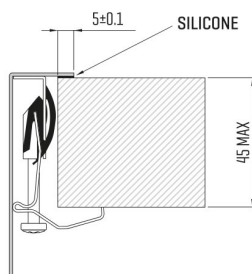

ARTINOX

Installazione
Installation type

Sopratop
Top mount

Codice
Code

SAGI70

Dettagli tecnici
Technical details

*Artinox Spa si riserva il diritto di modificare le caratteristiche dei prodotti in qualsiasi momento. I dati tecnici, le illustrazioni e le informazioni non sono vincolanti. Artinox Spa non è responsabile per eventuali errori. Prima della foratura, verificare che l'articolo e le dimensioni corrispondano all'ordine.