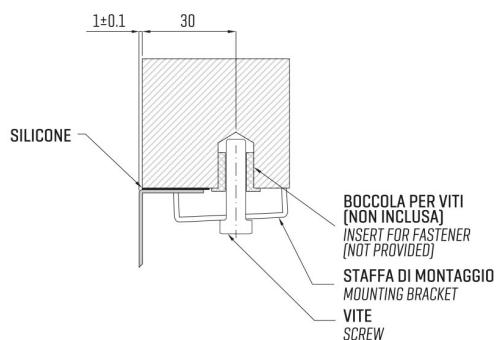

# ARTINOX

LOTUS XL 91 KO

Installazione  
*Installation type*

**Sottotop**  
***Under mount***

Codice  
*Code*

LTXL91

Dettagli tecnici  
*Technical details*

\*Artinox Spa si riserva il diritto di modificare le caratteristiche dei prodotti in qualsiasi momento. I dati tecnici, le illustrazioni e le informazioni non sono vincolanti. Artinox Spa non è responsabile per eventuali errori. Prima della foratura, verificare che l'articolo e le dimensioni corrispondano all'ordine.