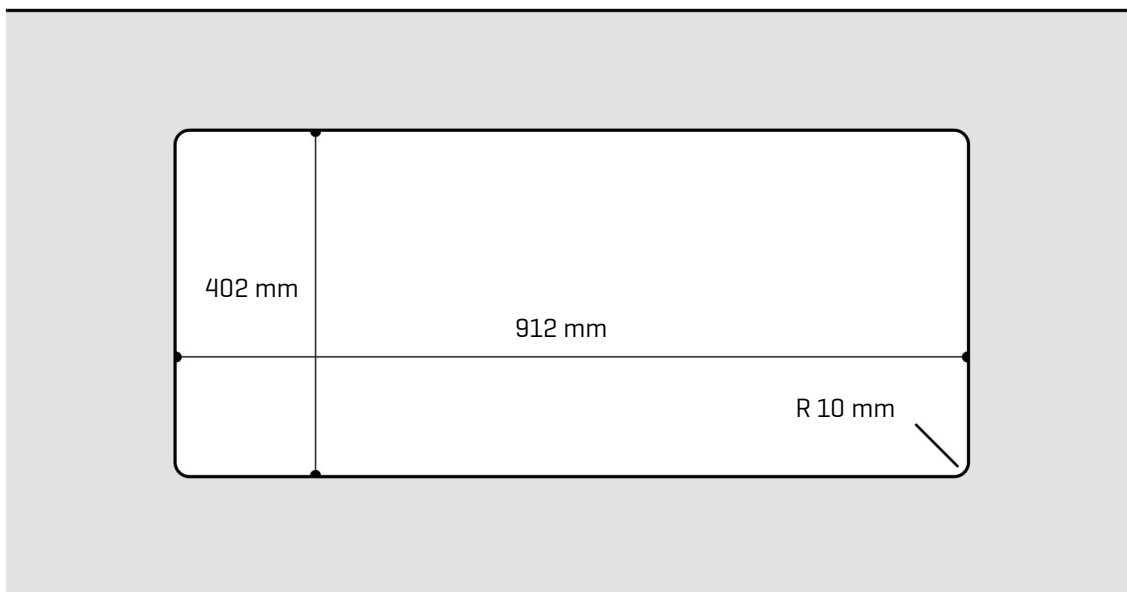

# ARTINOX

LOTUS XL 91 KO

Installazione  
*Installation type*

**Sottotop**  
***Under mount***

Codice  
*Code*

LTXL91

Dettagli tecnici  
*Technical details*

\*Artinox Spa si riserva il diritto di modificare le caratteristiche dei prodotti in qualsiasi momento. I dati tecnici, le illustrazioni e le informazioni non sono vincolanti. Artinox Spa non è responsabile per eventuali errori. Prima della foratura, verificare che l'articolo e le dimensioni corrispondano all'ordine.