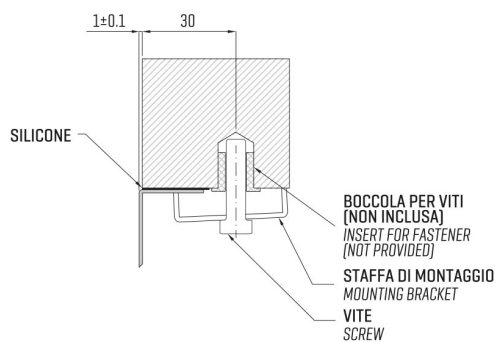

# ARTINOX

LOTUS XL 81 KO

Installazione  
*Installation type*

**Sottotop**  
***Under mount***

Codice  
*Code*

LTXL81

Dettagli tecnici  
*Technical details*

\*Artinox Spa si riserva il diritto di modificare le caratteristiche dei prodotti in qualsiasi momento. I dati tecnici, le illustrazioni e le informazioni non sono vincolanti. Artinox Spa non è responsabile per eventuali errori. Prima della foratura, verificare che l'articolo e le dimensioni corrispondano all'ordine.