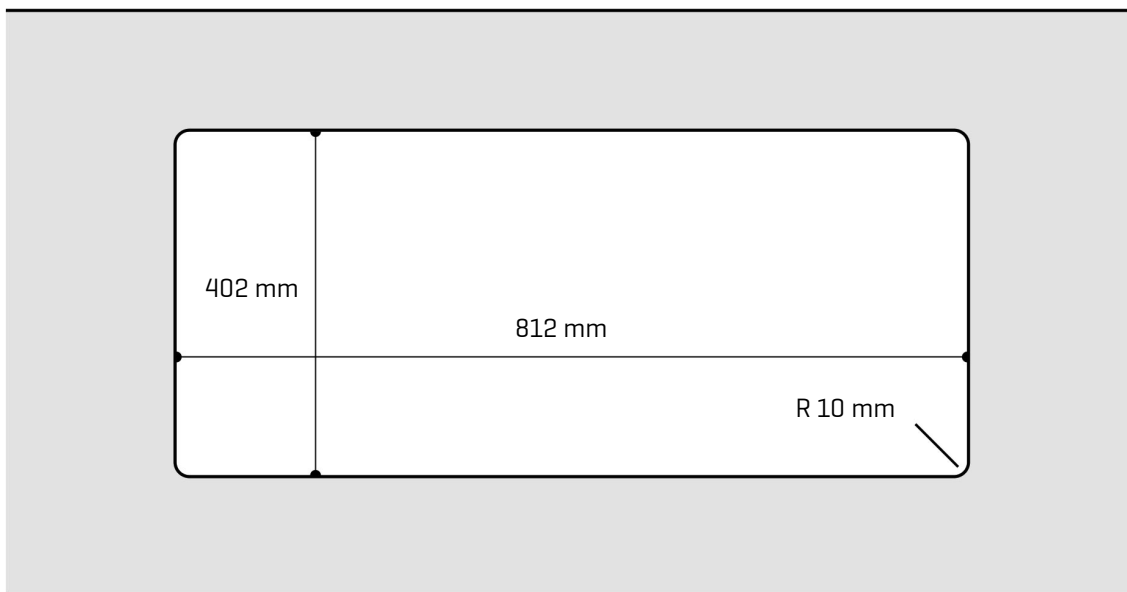

# ARTINOX

LOTUS XL 81 KO

Installazione  
*Installation type*

**Sottotop**  
***Under mount***

Codice  
*Code*

LTXL81

Dettagli tecnici  
*Technical details*

\*Artinox Spa si riserva il diritto di modificare le caratteristiche dei prodotti in qualsiasi momento. I dati tecnici, le illustrazioni e le informazioni non sono vincolanti. Artinox Spa non è responsabile per eventuali errori. Prima della foratura, verificare che l'articolo e le dimensioni corrispondano all'ordine.