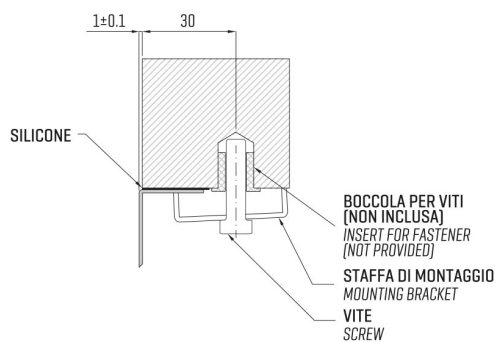

ARTINOX

LOTUS XL 74 KO

Installazione
Installation type

Sottotop
Under mount

Codice
Code

LTXL74

Dettagli tecnici
Technical details

*Artinox Spa si riserva il diritto di modificare le caratteristiche dei prodotti in qualsiasi momento. I dati tecnici, le illustrazioni e le informazioni non sono vincolanti. Artinox Spa non è responsabile per eventuali errori. Prima della foratura, verificare che l'articolo e le dimensioni corrispondano all'ordine.