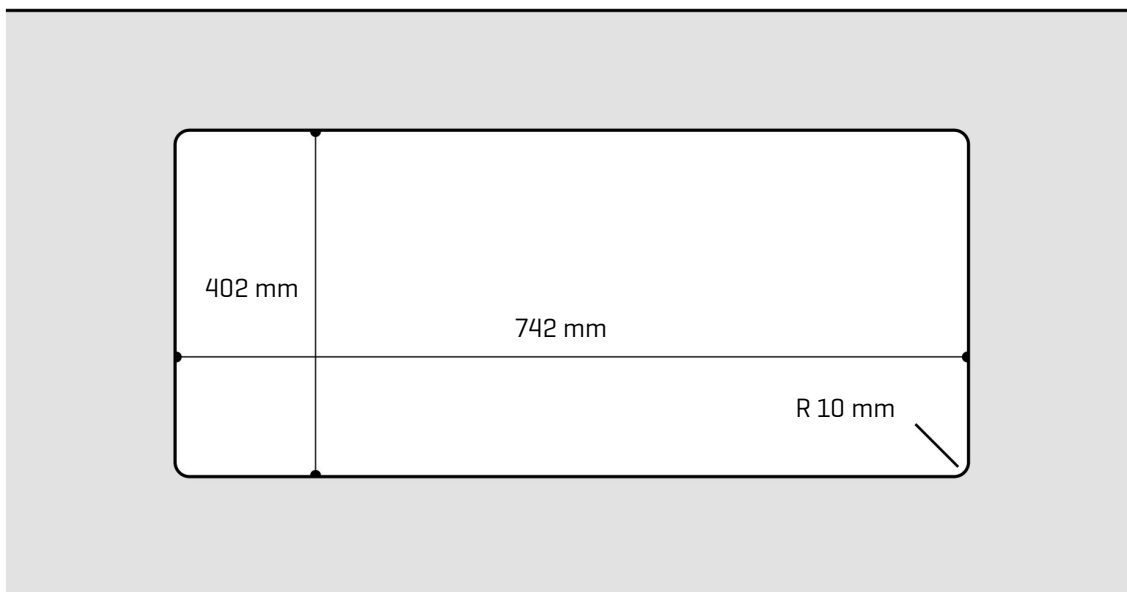

ARTINOX

LOTUS XL 74 KO

Installazione
Installation type

Sottotop
Under mount

Codice
Code

LTXL74

Dettagli tecnici
Technical details

*Artinox Spa si riserva il diritto di modificare le caratteristiche dei prodotti in qualsiasi momento. I dati tecnici, le illustrazioni e le informazioni non sono vincolanti. Artinox Spa non è responsabile per eventuali errori. Prima della foratura, verificare che l'articolo e le dimensioni corrispondano all'ordine.