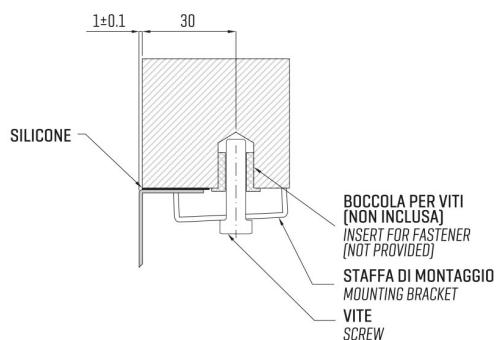

ARTINOX

LOTUS XL 50 KO

Installazione
Installation type

Sottotop
Under mount

Codice
Code

LTXL50

Dettagli tecnici
Technical details

*Artinox Spa si riserva il diritto di modificare le caratteristiche dei prodotti in qualsiasi momento. I dati tecnici, le illustrazioni e le informazioni non sono vincolanti. Artinox Spa non è responsabile per eventuali errori. Prima della foratura, verificare che l'articolo e le dimensioni corrispondano all'ordine.