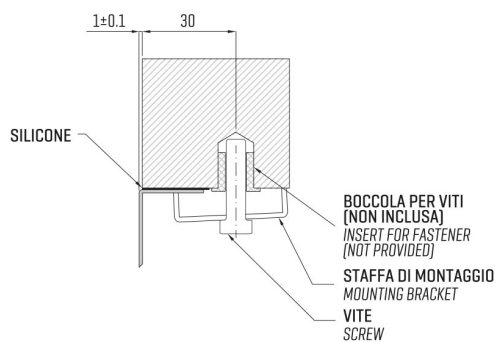

ARTINOX

LOTUS 91 KO

Installazione
Installation type

Sottotop
Under mount

Codice
Code

SALT91

Dettagli tecnici
Technical details

*Artinox Spa si riserva il diritto di modificare le caratteristiche dei prodotti in qualsiasi momento. I dati tecnici, le illustrazioni e le informazioni non sono vincolanti. Artinox Spa non è responsabile per eventuali errori. Prima della foratura, verificare che l'articolo e le dimensioni corrispondano all'ordine.