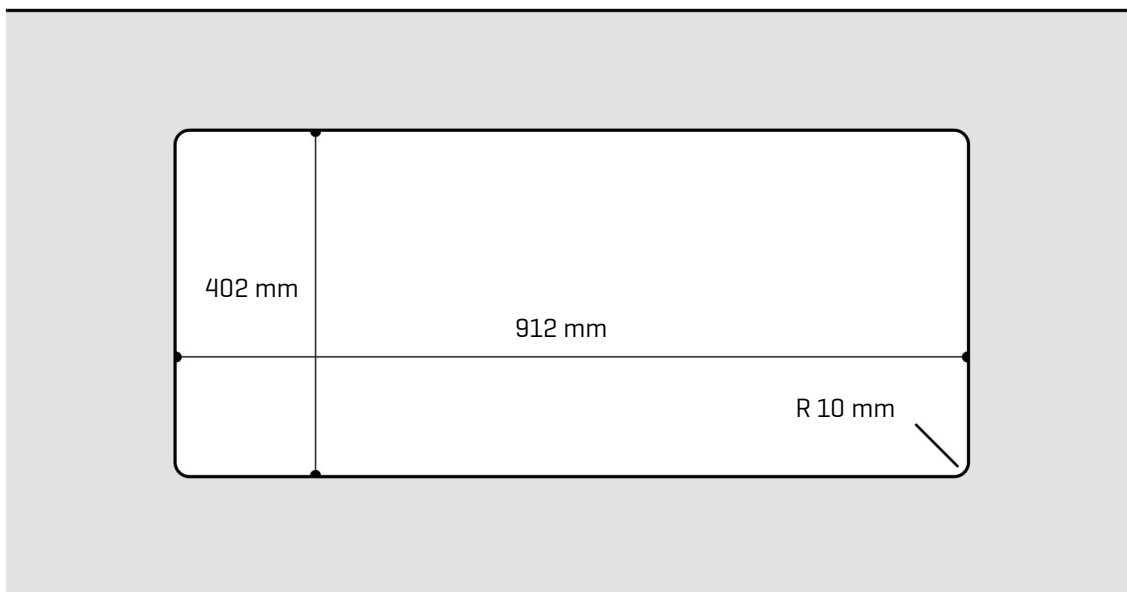

ARTINOX

LOTUS 91 KO

Installazione
Installation type

Sottotop
Under mount

Codice
Code

SALT91

Dettagli tecnici
Technical details

*Artinox Spa si riserva il diritto di modificare le caratteristiche dei prodotti in qualsiasi momento. I dati tecnici, le illustrazioni e le informazioni non sono vincolanti. Artinox Spa non è responsabile per eventuali errori. Prima della foratura, verificare che l'articolo e le dimensioni corrispondano all'ordine.