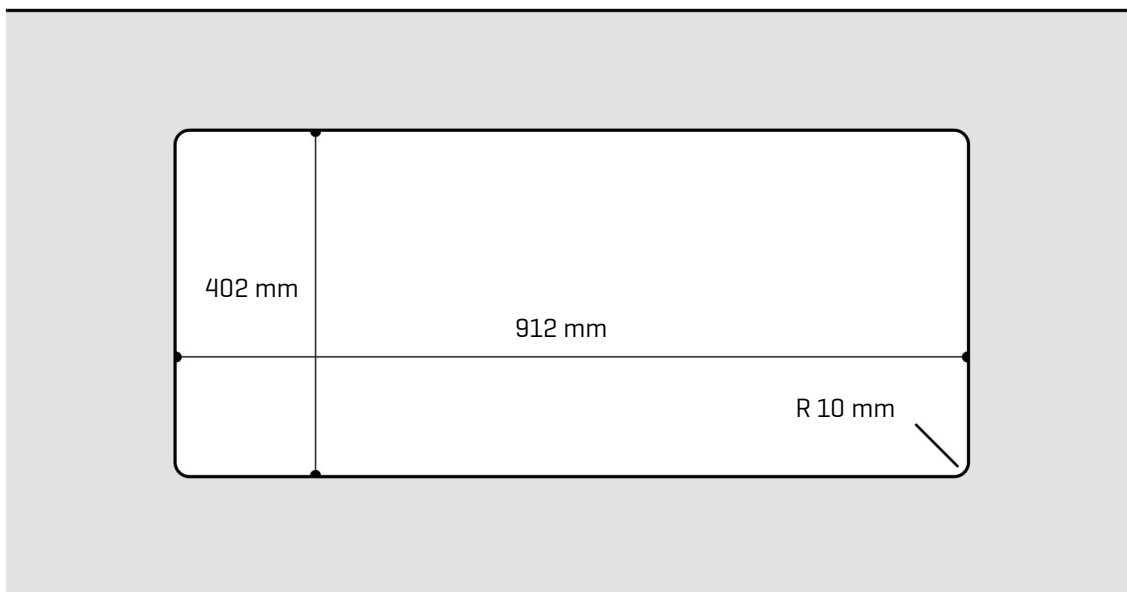

## LOTUS 91 KO

Installazione  
*Installation type*

**Sottotop**  
***Under mount***

Codice  
*Code*

LT91

Dettagli tecnici  
*Technical details*

\*Artinox Spa si riserva il diritto di modificare le caratteristiche dei prodotti in qualsiasi momento. I dati tecnici, le illustrazioni e le informazioni non sono vincolanti. Artinox Spa non è responsabile per eventuali errori. Prima della foratura, verificare che l'articolo e le dimensioni corrispondano all'ordine.