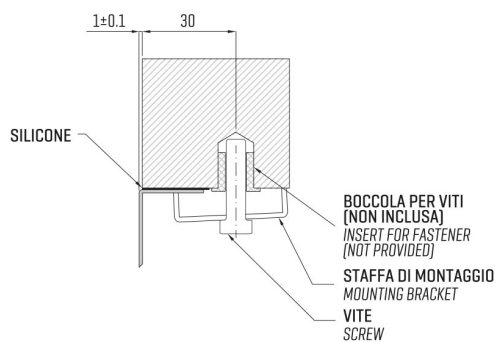

## LOTUS 91 KO

Installazione  
*Installation type*

**Sottotop**  
***Under mount***

Codice  
*Code*

LT91

Dettagli tecnici  
*Technical details*

\*Artinox Spa si riserva il diritto di modificare le caratteristiche dei prodotti in qualsiasi momento. I dati tecnici, le illustrazioni e le informazioni non sono vincolanti. Artinox Spa non è responsabile per eventuali errori. Prima della foratura, verificare che l'articolo e le dimensioni corrispondano all'ordine.