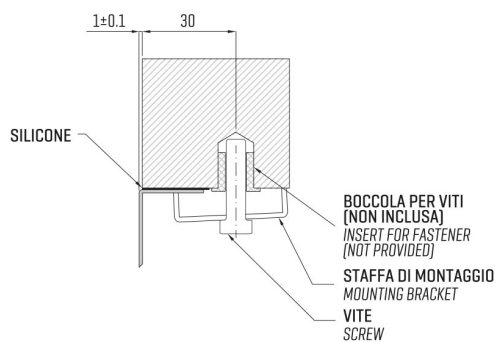

ARTINOX

LOTUS 81 KO

Installazione
Installation type

Sottotop
Under mount

Codice
Code

SBLT81

Dettagli tecnici
Technical details

*Artinox Spa si riserva il diritto di modificare le caratteristiche dei prodotti in qualsiasi momento. I dati tecnici, le illustrazioni e le informazioni non sono vincolanti. Artinox Spa non è responsabile per eventuali errori. Prima della foratura, verificare che l'articolo e le dimensioni corrispondano all'ordine.