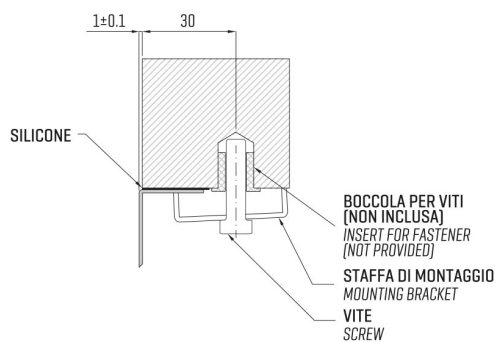

ARTINOX

LOTUS 81 KO

Installazione
Installation type

Sottotop
Under mount

Codice
Code

SALT81

Dettagli tecnici
Technical details

*Artinox Spa si riserva il diritto di modificare le caratteristiche dei prodotti in qualsiasi momento. I dati tecnici, le illustrazioni e le informazioni non sono vincolanti. Artinox Spa non è responsabile per eventuali errori. Prima della foratura, verificare che l'articolo e le dimensioni corrispondano all'ordine.