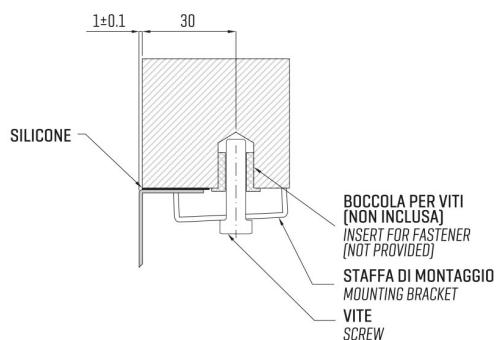

ARTINOX

LOTUS 81 KO

Installazione
Installation type

Sottotop
Under mount

Codice
Code

LT81

Dettagli tecnici
Technical details

*Artinox Spa si riserva il diritto di modificare le caratteristiche dei prodotti in qualsiasi momento. I dati tecnici, le illustrazioni e le informazioni non sono vincolanti. Artinox Spa non è responsabile per eventuali errori. Prima della foratura, verificare che l'articolo e le dimensioni corrispondano all'ordine.