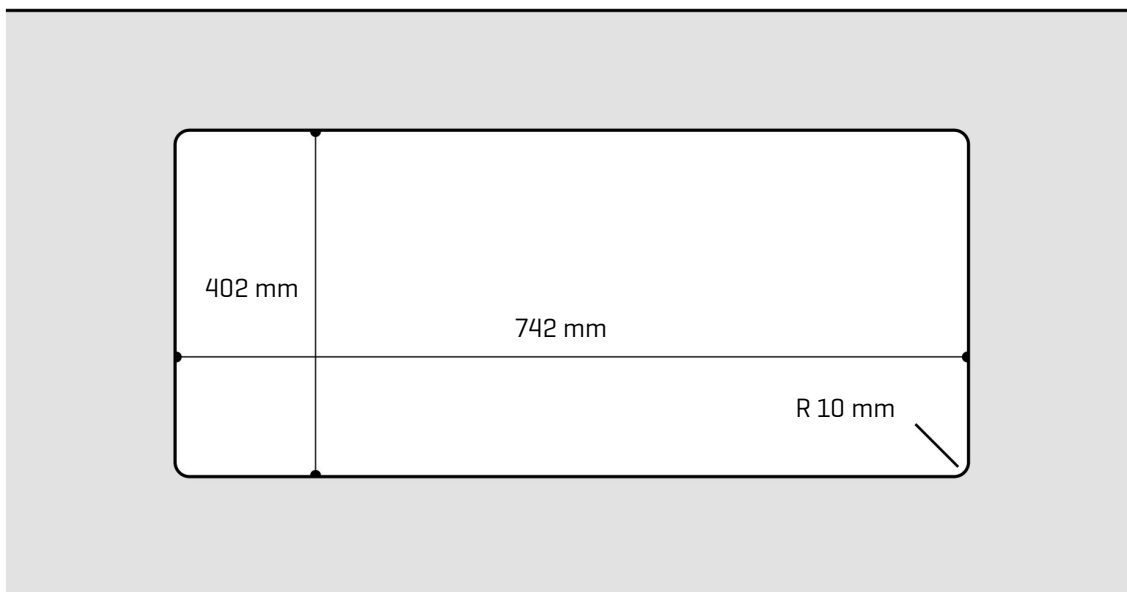

ARTINOX

LOTUS 74 KO

Installazione
Installation type

Sottotop
Under mount

Codice
Code

SALT74

Dettagli tecnici
Technical details

*Artinox Spa si riserva il diritto di modificare le caratteristiche dei prodotti in qualsiasi momento. I dati tecnici, le illustrazioni e le informazioni non sono vincolanti. Artinox Spa non è responsabile per eventuali errori. Prima della foratura, verificare che l'articolo e le dimensioni corrispondano all'ordine.