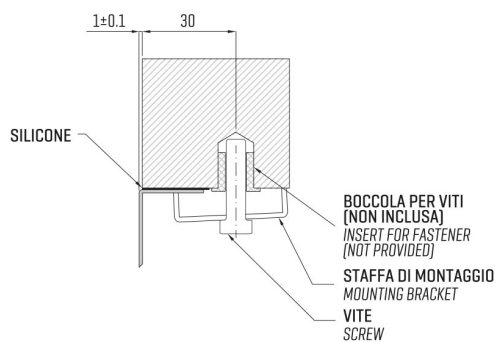

ARTINOX

LOTUS 74 KO

Installazione
Installation type

Sottotop
Under mount

Codice
Code

SALT74

Dettagli tecnici
Technical details

*Artinox Spa si riserva il diritto di modificare le caratteristiche dei prodotti in qualsiasi momento. I dati tecnici, le illustrazioni e le informazioni non sono vincolanti. Artinox Spa non è responsabile per eventuali errori. Prima della foratura, verificare che l'articolo e le dimensioni corrispondano all'ordine.