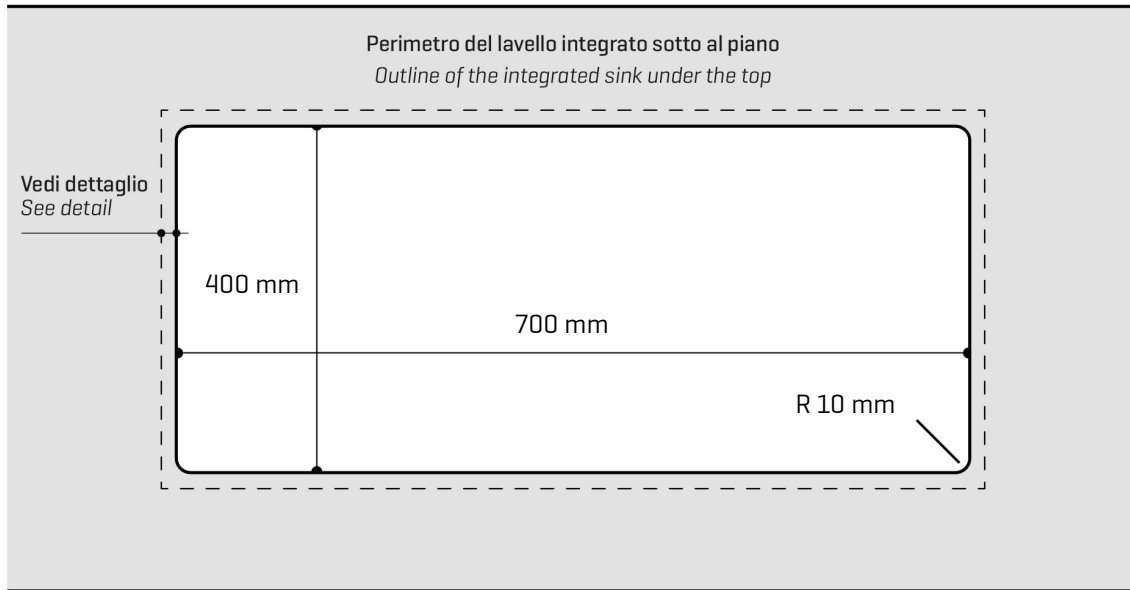

ARTINOX

LINEA 70

Installazione
Installation type

Edgeless
Edgeless

Codice
Code

SBL70

Dettagli tecnici Technical details

*Artinox Spa si riserva il diritto di modificare le caratteristiche dei prodotti in qualsiasi momento. I dati tecnici, le illustrazioni e le informazioni non sono vincolanti. Artinox Spa non è responsabile per eventuali errori. Prima della foratura, verificare che l'articolo e le dimensioni corrispondano all'ordine.