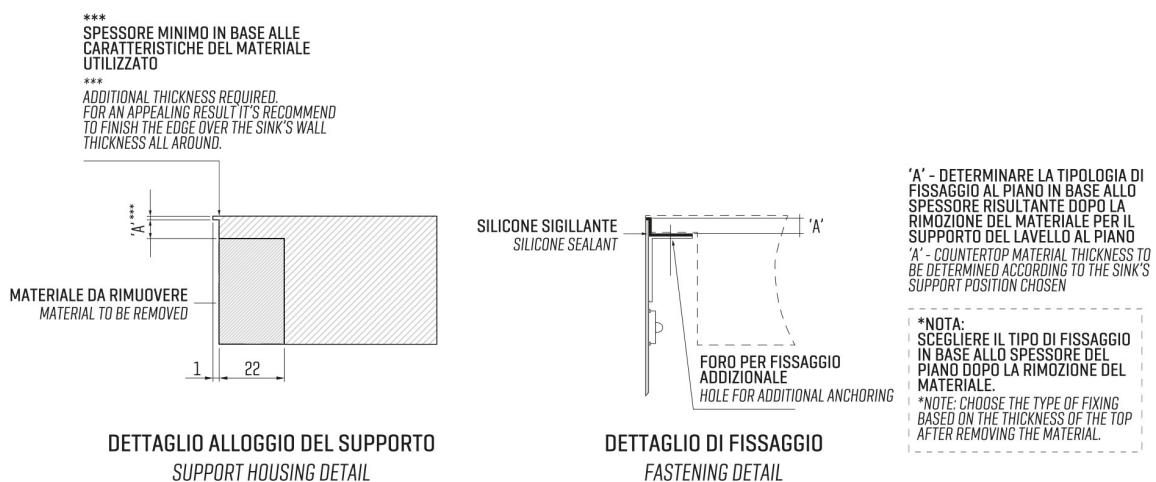

ARTINOX

LINEA 70

Installazione
Installation type

Edgeless
Edgeless

Codice
Code

SBL70

Dettagli tecnici Technical details

*Artinox Spa si riserva il diritto di modificare le caratteristiche dei prodotti in qualsiasi momento. I dati tecnici, le illustrazioni e le informazioni non sono vincolanti. Artinox Spa non è responsabile per eventuali errori. Prima della foratura, verificare che l'articolo e le dimensioni corrispondano all'ordine.

*Artinox Spa reserves the right to modify the characteristics of the products at any time. Technical data, illustrations and information are non-binding. Artinox Spa is not responsible for any mistakes. Before cutting, please check that the item and dimensions match your order.