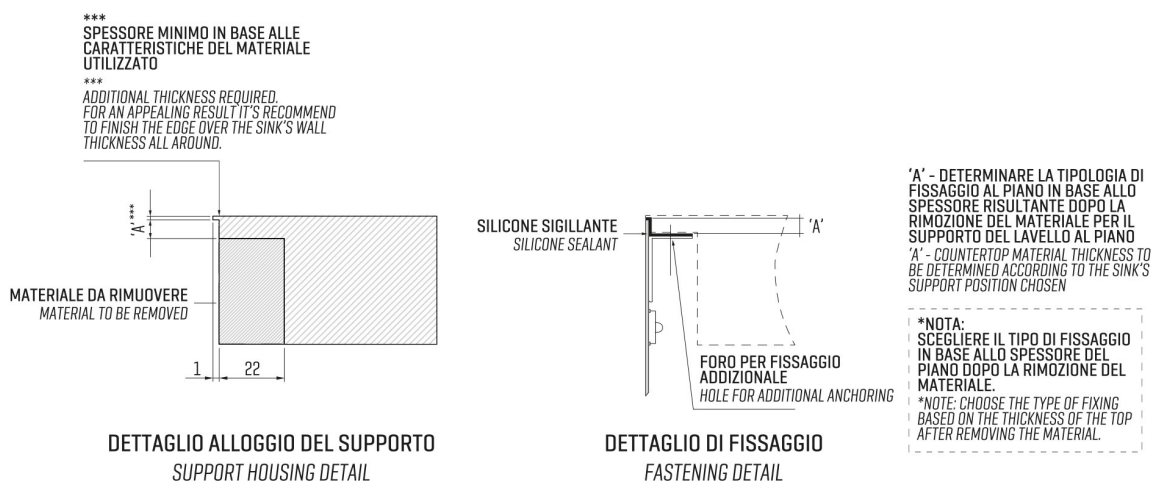

## LINEA 65

Installazione  
Installation type

Edgeless  
Edgeless

Codice  
Code

SAL65

### Dettagli tecnici Technical details

\*Artinox Spa si riserva il diritto di modificare le caratteristiche dei prodotti in qualsiasi momento. I dati tecnici, le illustrazioni e le informazioni non sono vincolanti. Artinox Spa non è responsabile per eventuali errori. Prima della foratura, verificare che l'articolo e le dimensioni corrispondano all'ordine.