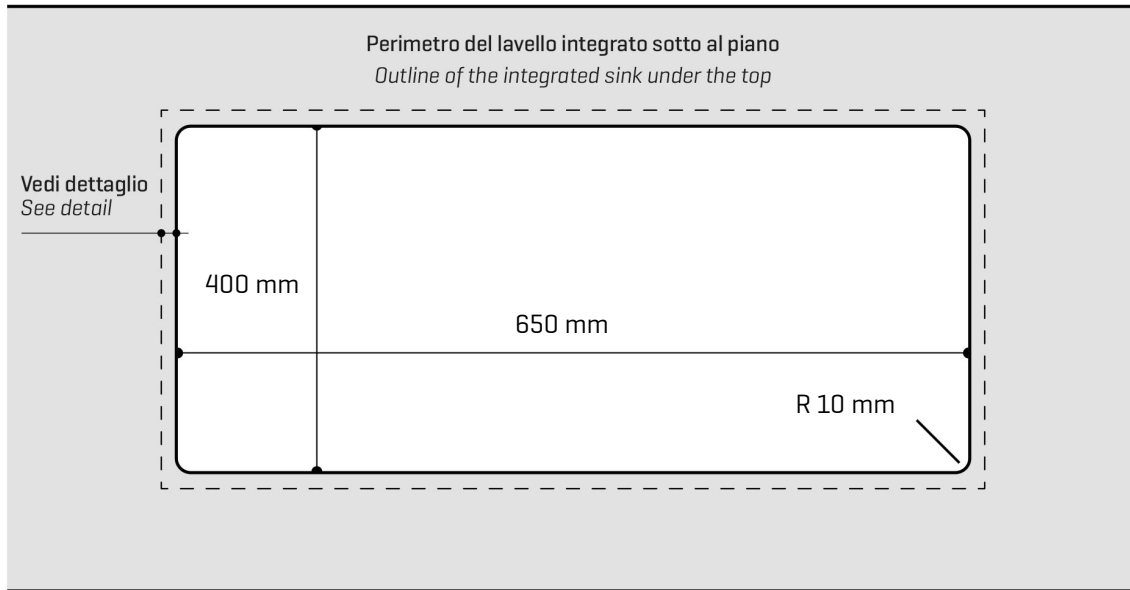

## LINEA 65

Installazione  
Installation type

Edgeless  
Edgeless

Codice  
Code

SAL65