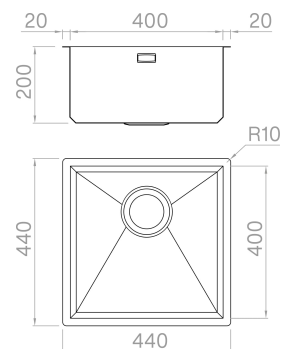

### Descrizione

Un connubio perfetto tra precisione e geometria: in Prisma gli angoli delle pareti a raggio zero si uniscono al fondo grazie a un esclusivo perimetro inclinato a 45°.

---

### Dati tecnici

Materiale	AISI 304
Finitura	Satinato
Raggio interno	0 mm saldato
Misure esterne	440 x 440 mm
Misure vasca	400 x 400 mm
Profondità vasca	200 mm
Piletta	inox 3 ½"
Base	600 mm

Artinox SpA si riserva il diritto, senza alcun preavviso, di modificare le caratteristiche dei propri prodotti e la loro disponibilità in qualsiasi momento. Tutti i dati tecnici, le illustrazioni e le informazioni relative ai prodotti non sono vincolanti per Artinox SpA, che non sarà responsabile di eventuali errori di illustrazione, testo e/o traduzione.