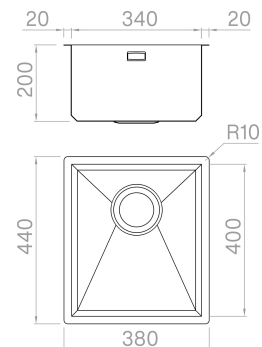

### Descrizione

Un connubio perfetto tra precisione e geometria: in Prisma gli angoli delle pareti a raggio zero si uniscono al fondo grazie a un esclusivo perimetro inclinato a 45°.

---

### Dati tecnici

Materiale	AISI 304
Finitura	Satinato
Raggio interno	0 mm saldato
Misure esterne	380 x 440 mm
Misure vasca	340 x 400 mm
Profondità vasca	200 mm
Piletta	inox 3 1/2"
Base	600 mm

Artinox SpA si riserva il diritto, senza alcun preavviso, di modificare le caratteristiche dei propri prodotti e la loro disponibilità in qualsiasi momento. Tutti i dati tecnici, le illustrazioni e le informazioni relative ai prodotti non sono vincolanti per Artinox SpA, che non sarà responsabile di eventuali errori di illustrazione, testo e/o traduzione.