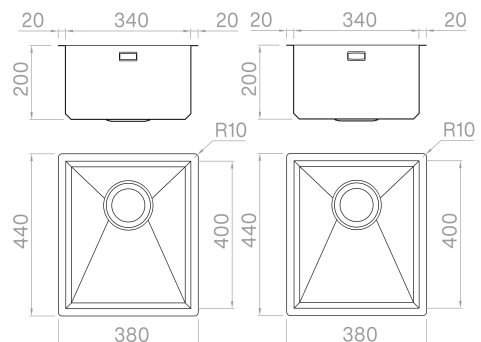

## Descrizione

Un connubio perfetto tra precisione e geometria: in Prisma gli angoli delle pareti a raggio zero si uniscono al fondo grazie a un esclusivo perimetro inclinato a 45°.

## Dati tecnici

Materiale	AISI 304
Finitura	Satinato
Raggio interno	0 mm saldato
Misure esterne	380 x 440 mm
Misure vasca	340 x 400 mm
Profondità vasca	200 mm
Piletta	inox 3 ½"
Base	600 mm

Artinox SpA si riserva il diritto, senza alcun preavviso, di modificare le caratteristiche dei propri prodotti e la loro disponibilità in qualsiasi momento. Tutti i dati tecnici, le illustrazioni e le informazioni relative ai prodotti non sono vincolanti per Artinox SpA, che non sarà responsabile di eventuali errori di illustrazione, testo e/o traduzione.