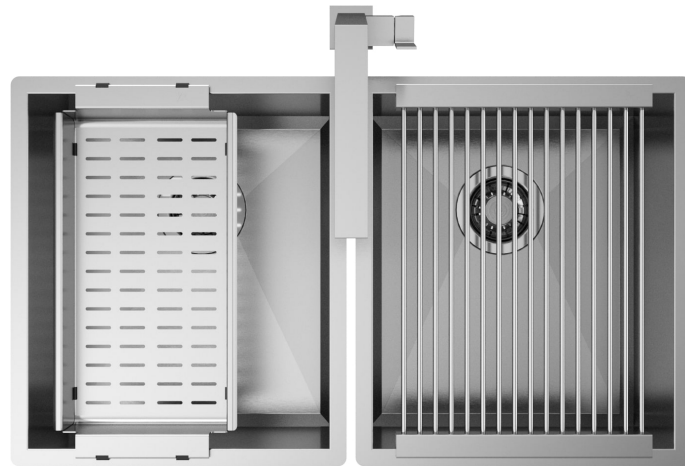

# PRISMA 34-34

READY  
Sinks

## Descrizione

Un connubio perfetto tra precisione e geometria: in Prisma gli angoli delle pareti a raggio zero si uniscono al fondo grazie a un esclusivo perimetro inclinato a 45°.

## Dati tecnici

Materiale	AISI 304
Finitura	Satinato
Raggio interno	0 mm saldato
Misure esterne	380 x 440 mm
Misure vasca	340 x 400 mm
Profondità vasca	200 mm
Piletta	inox 3 ½"
Base	600 mm

Artinox SpA si riserva il diritto, senza alcun preavviso, di modificare le caratteristiche dei propri prodotti e la loro disponibilità in qualsiasi momento. Tutti i dati tecnici, le illustrazioni e le informazioni relative ai prodotti non sono vincolanti per Artinox SpA, che non sarà responsabile di eventuali errori di illustrazione, testo e/o traduzione.