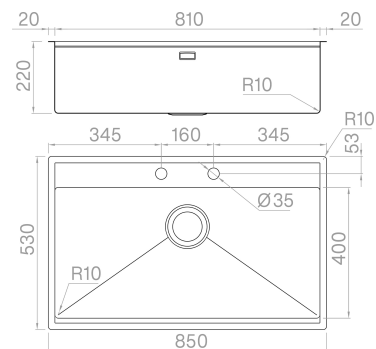

### Descrizione

La profondità maggiorata e il ribassamento perimetrale consentono l'alloggiamento del miscelatore all'interno dell'area operativa.

---

### Dati tecnici

Materiale	AISI 304
Finitura	Satinato
Raggio interno	10 mm saldato
Misure esterne	850 x 530 mm
Misure vasca	810 x 400 mm
Profondità vasca	220 mm
Piletta	inox 3 1/2" e pop - up
Base	900 mm