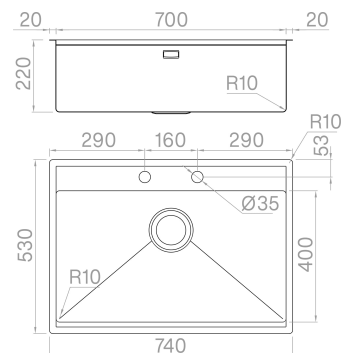

### Descrizione

La profondità maggiorata e il ribassamento perimetrale consentono l'alloggiamento del miscelatore all'interno dell'area operativa.

---

### Dati tecnici

Materiale	AISI 304
Finitura	Satinato
Raggio interno	10 mm saldato
Misure esterne	740 x 530 mm
Misure vasca	700 x 400 mm
Profondità vasca	220 mm
Piletta	inox 3 1/2" e pop - up
Base	800 mm