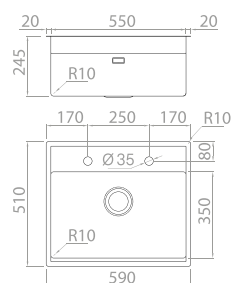

Accessori a pagina 5