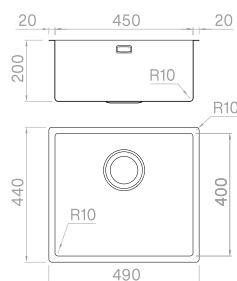

Materiale	AISI 316 L
Finitura	Spazzolato
Raggio interno	Saldato 10 mm
Misure esterne	490 x 440 mm
Misure vasca	450 x 400 mm
Profondità vasca	200 mm
Piletta standard	3 1/2"
Base	600 mm

Cod. **BI 4540 MR**
Cod. **BG 4540 MR**
Cod. **BO 4540 MR**

Accessori a pagina 8