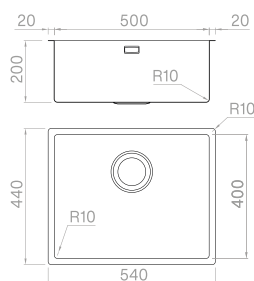

Materiale	AISI 316 L
Finitura	Spazzolato
Raggio interno	Saldato 10 mm
Misure esterne	540 x 440 mm
Misure vasca	500 x 400 mm
Profondità vasca	200 mm
Piletta standard	3 1/2"
Base	600 mm

Cod. **BI 5040 MR**
Cod. **BG 5040 MR**
Cod. **BO 5040 MR**

Accessori a pagina 8