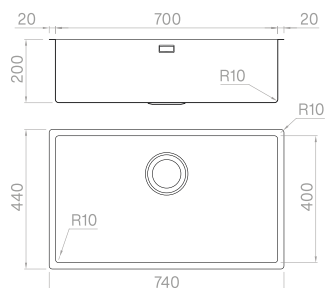

Materiale	AISI 316 L
Finitura	Spazzolato
Raggio interno	Saldato 10 mm
Misure esterne	740 x 530 mm
Misure vasca	700 x 400 mm
Profondità vasca	220 mm
Piletta standard	3 1/2"
Base	800 mm

Cod. **BI 7040 MR**
Cod. **BG 7040 MR**
Cod. **BO 7040 MR**

Accessori a pagina 8