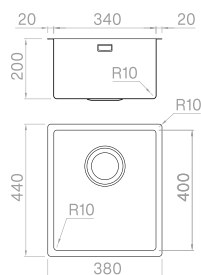

RADIUS MARINA 34

READY

Tagliere PaperStone®
Vaschetta forata
Miscelatore Circle Steel

54
50
52

Cod. **SABI 34 MR**
Cod. **SABG 34 MR**
Cod. **SABO 34 MR**

RADIUS MARINA 34

PRO

Vaschetta forata

50

Cod. **SBBI 34 MR**
Cod. **SBBG 34 MR**
Cod. **SBBO 34 MR**

RADIUS MARINA 34

SOLO

Materiale	AISI 316 L
Finitura	Spazzolato
Raggio interno	Saldato 10 mm
Misure esterne	380 x 440 mm
Misure vasca	340 x 400 mm
Profondità vasca	200 mm
Piletta standard	3 1/2"
Base	600 mm

Cod. **BI 3440 MR**
Cod. **BG 3440 MR**
Cod. **BO 3440 MR**

Accessori a pagina 8