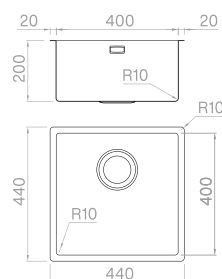

Materiale	AISI 316 L
Finitura	Spazzolato
Raggio interno	Saldato 10 mm
Misure esterne	440 x 440 mm
Misure vasca	400 x 400 mm
Profondità vasca	200 mm
Piletta standard	3 1/2"
Base	600 mm

Sopratop
Filotop
Sottotop

Cod. **BI 4040 MR**

Cod. **BG 4040 MR**

Cod. **BO 4040 MR**

Accessori a pagina 8