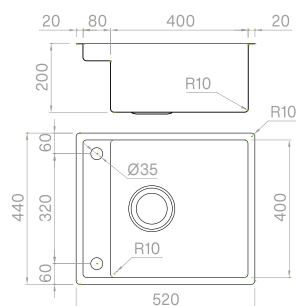

Accessori a pagina 4