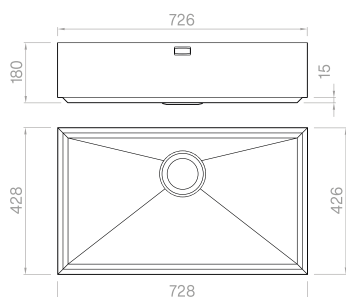

SHORE 70

READY

Tagliere in legno
Vaschetta inclinata forata
Miscelatore Element

3
23
40

Integrato

Cod. **SASH 70**

SHORE 70

PRO

Vaschetta forata

16

Integrato

Cod. **SBSH 70**

SHORE 70

SOLO

Materiale	AISI 304
Finitura	Spazzolato
Raggio interno	Saldato 10 mm
Misure esterne	-
Misure vasca	700 x 400 mm
Profondità vasca	180 mm
Piletta Standard	Ø 3 1/2"
Base	800 mm

Integrato

Cod. **SH 70**

Accessori

Vedi pag. 10 per tutti gli accessori dedicati.