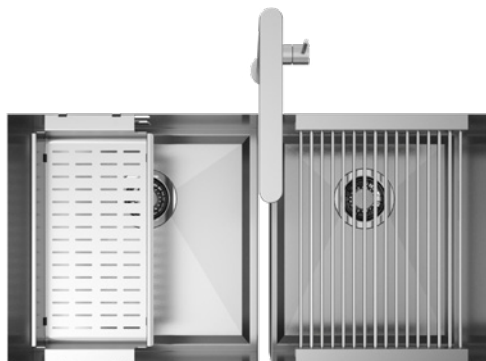

SHORE 70**PRO**

Vaschetta forata

16

 Integrato

Cod. **SBSH 70**

SHORE 70**SOLO**

Materiale	AISI 304
Finitura	Spazzolato
Raggio interno	Saldato 10 mm
Misure esterne	-
Misure vasca	700 x 400 mm
Profondità vasca	180 mm
Piletta Standard	Ø 3 1/2"
Base	800 mm

Cod. **SASH 45**

SHORE 45**PRO**

Vaschetta forata

16

Integrato

Cod. **SBSH 45**

SHORE 45**SOLO**

Materiale	AISI 304
Finitura	Spazzolato
Raggio interno	Saldato 10 mm
Misure esterne	-
Misure vasca	450 x 400 mm
Profondità vasca	180 mm
Piletta Standard	Ø 3 1/2"
Base	600 mm

Integrato

Cod. **SH 45**

**Accessori**

Vedi pag. 10 per tutti gli accessori dedicati.

SHORE 40 + 34

READY

- Griglia
- Vaschetta forata
- Miscelatore Uber

12
16
46