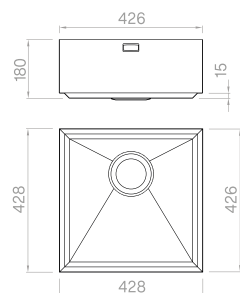

Cod. **SASH 50**

SHORE 50**PRO**

Vaschetta forata

16

Integrato

Cod. **SBSH 50**

SHORE 50**SOLO**

Materiale	AISI 304
Finitura	Spazzolato
Raggio interno	Saldato 10 mm
Misure esterne	-
Misure vasca	500 x 400 mm
Profondità vasca	180 mm
Piletta Standard	Ø 3 1/2"
Base	600 mm

Cod. **SASH 45**

SHORE 45**PRO**

Vaschetta forata

16

Integrato

Cod. **SBSH 45**

SHORE 45**SOLO**

Materiale	AISI 304
Finitura	Spazzolato
Raggio interno	Saldato 10 mm
Misure esterne	-
Misure vasca	450 x 400 mm
Profondità vasca	180 mm
Piletta Standard	Ø 3 1/2"
Base	600 mm

SHORE 40

SOLO

Materiale	AISI 304
Finitura	Spazzolato
Raggio interno	Saldato 10 mm
Misure esterne	-
Misure vasca	400 x 400 mm
Profondità vasca	180 mm
Piletta Standard	Ø 3 1/2"
Base	600 mm

Integrato

Cod. **SH 40**

Vaschetta forata

16

Integrato

Cod. **SBSH 34**

SHORE 34**SOLO**

Materiale	AISI 304
Finitura	Spazzolato
Raggio interno	Saldato 10 mm
Misure esterne	-
Misure vasca	340 x 400 mm
Profondità vasca	180 mm
Piletta Standard	Ø 3 1/2"
Base	600 mm