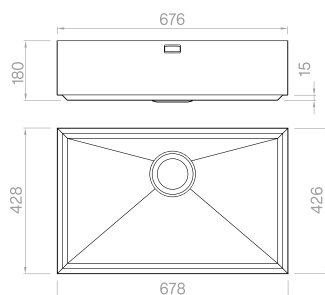

SHORE 65

READY

Tagliere in legno
Vaschetta inclinata forata
Miscelatore Element

3
23
40

Integrato

Cod. **SASH 65**

SHORE 65

PRO

Vaschetta forata

16

Integrato

Cod. **SBSH 65**

SHORE 65

SOLO

Materiale	AISI 304
Finitura	Spazzolato
Raggio interno	Saldato 10 mm
Misure esterne	-
Misure vasca	650 x 400 mm
Profondità vasca	180 mm
Piletta Standard	Ø 3 1/2"
Base	750 mm

Integrato

Cod. **SH 65**

Accessori

Vedi pag. 10 per tutti gli accessori dedicati.