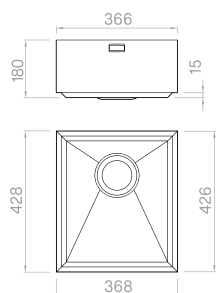

SHORE 34 + 34

READY

Griglia
Vaschetta forata
Miscelatore Uber

12
16
46

Integrato

Cod. **SASH 34**

SHORE 34

PRO

Vaschetta forata

16

Integrato

Cod. **SBSH 34**

SHORE 34

SOLO

Materiale	AISI 304
Finitura	Spazzolato
Raggio interno	Saldato 10 mm
Misure esterne	-
Misure vasca	340 x 400 mm
Profondità vasca	180 mm
Piletta Standard	Ø 3 1/2"
Base	600 mm

Integrato

Cod. **SH 34**

Accessori

Vedi pag. 10 per tutti gli accessori dedicati.