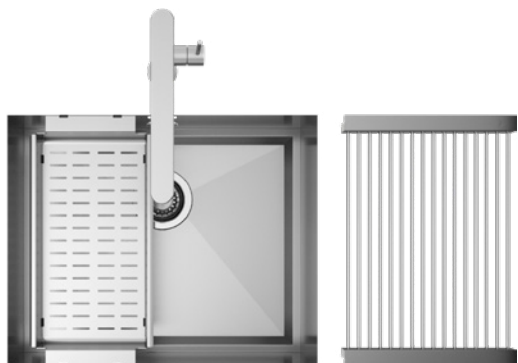

SHORE 70**PRO**

Vaschetta forata

16

 Integrato

Cod. **SBSH 70**

SHORE 70**SOLO**

Materiale	AISI 304
Finitura	Spazzolato
Raggio interno	Saldato 10 mm
Misure esterne	-
Misure vasca	700 x 400 mm
Profondità vasca	180 mm
Piletta Standard	Ø 3 1/2"
Base	800 mm

Cod. **SASH 65**

SHORE 65**PRO**

Vaschetta forata

16

Integrato

Cod. **SBSH 65**

SHORE 65**SOLO**

Materiale	AISI 304
Finitura	Spazzolato
Raggio interno	Saldato 10 mm
Misure esterne	-
Misure vasca	650 x 400 mm
Profondità vasca	180 mm
Piletta Standard	Ø 3 1/2"
Base	750 mm

Cod. **SASH 50**

SHORE 50**PRO**

Vaschetta forata

16

Integrato

Cod. **SBSH 50**

SHORE 50**SOLO**

Materiale	AISI 304
Finitura	Spazzolato
Raggio interno	Saldato 10 mm
Misure esterne	-
Misure vasca	500 x 400 mm
Profondità vasca	180 mm
Piletta Standard	Ø 3 1/2"
Base	600 mm

Integrato

Cod. **SH 50**

**Accessori**

Vedi pag. 10 per tutti gli accessori dedicati.

SHORE 45**READY**

Griglia
 Vaschetta forata
 Miscelatore Uber

12
 16
 46

Integrato