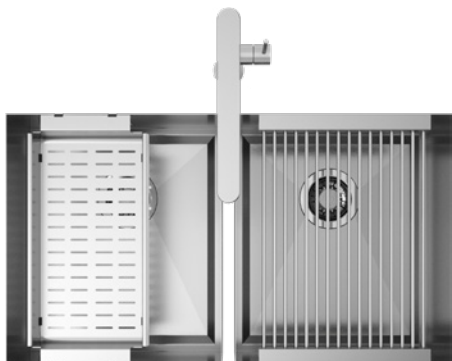

SHORE 70**PRO**

Vaschetta forata

16

 Integrato

Cod. **SBSH 70**

SHORE 70**SOLO**

Materiale	AISI 304
Finitura	Spazzolato
Raggio interno	Saldato 10 mm
Misure esterne	-
Misure vasca	700 x 400 mm
Profondità vasca	180 mm
Piletta Standard	Ø 3 1/2"
Base	800 mm

SHORE 40

SOLO

Materiale	AISI 304
Finitura	Spazzolato
Raggio interno	Saldato 10 mm
Misure esterne	-
Misure vasca	400 x 400 mm
Profondità vasca	180 mm
Piletta Standard	Ø 3 1/2"
Base	600 mm

Integrato

Cod. **SH 40**

Accessori

Vedi pag. 10 per tutti gli accessori dedicati.

SHORE 34 + 34**READY**

Griglia
 Vaschetta forata
 Miscelatore Uber

12
 16
 46

Integrato

Cod. **SASH 34**

SHORE 34**PRO**

Vaschetta forata

16

Integrato

Cod. **SBSH 34**

SHORE 34**SOLO**

Materiale	AISI 304
Finitura	Spazzolato
Raggio interno	Saldato 10 mm
Misure esterne	-
Misure vasca	340 x 400 mm
Profondità vasca	180 mm
Piletta Standard	Ø 3 1/2"
Base	600 mm