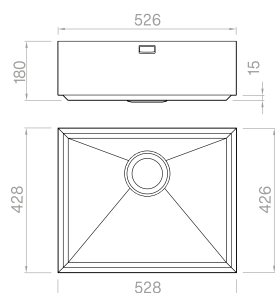

SHORE 50

READY

Tagliere in legno
Vaschetta inclinata forata
Miscelatore Element

3
23
40

Integrato

Cod. **SASH 50**

SHORE 50

PRO

Vaschetta forata

16

Integrato

Cod. **SBSH 50**

SHORE 50

SOLO

Materiale	AISI 304
Finitura	Spazzolato
Raggio interno	Saldato 10 mm
Misure esterne	-
Misure vasca	500 x 400 mm
Profondità vasca	180 mm
Piletta Standard	Ø 3 1/2"
Base	600 mm

Integrato

Cod. **SH 50**

Accessori

Vedi pag. 10 per tutti gli accessori dedicati.