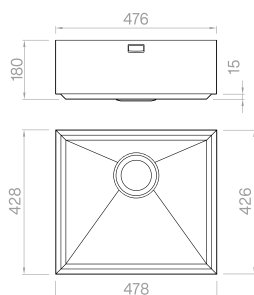

SHORE 45

READY

Griglia
Vaschetta forata
Miscelatore Uber

12
16
46

Integrato

Cod. **SASH 45**

SHORE 45

PRO

Vaschetta forata

16

Integrato

Cod. **SBSH 45**

SHORE 45

SOLO

Materiale	AISI 304
Finitura	Spazzolato
Raggio interno	Saldato 10 mm
Misure esterne	-
Misure vasca	450 x 400 mm
Profondità vasca	180 mm
Piletta Standard	Ø 3 1/2"
Base	600 mm

Integrato

Cod. **SH 45**

Accessori

Vedi pag. 10 per tutti gli accessori dedicati.