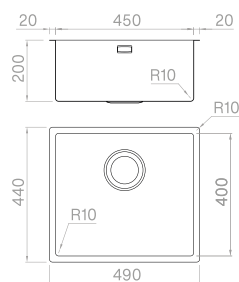

RADIUS 45

READY

Griglia
Vaschetta forata
Miscelatore Hero

12
16
39

Sopratop
Filotop
Sottotop

Cod. **SAB I 45 R1**
Cod. **SABG 45 R1**
Cod. **SABO 45 R1**

RADIUS 45

PRO

Vaschetta forata

16

Sopratop
Filotop
Sottotop

Cod. **SBB I 45 R1**
Cod. **SBBG 45 R1**
Cod. **SBBO 45 R1**

RADIUS 45

SOLO

Materiale	AISI 304
Finitura	Spazzolato
Raggio interno	Saldato 10 mm
Misure esterne	490 x 440 mm
Misure vasca	450 x 400 mm
Profondità vasca	200 mm
Piletta Standard	Ø 3 1/2"
Base	600 mm

Sopratop
Filotop
Sottotop

Cod. **BI 4540 R1**
Cod. **BG 4540 R1**
Cod. **BO 4540 R1**

Accessori

Vedi pag. 17 per tutti gli accessori dedicati.