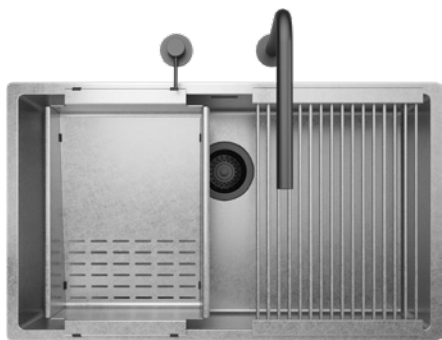

RADIUS

ARTINOX

RADIUS MATTE VINTAGE

RADIUS MATTE VINTAGE 70

READY

Griglia
Vaschetta inclinata forata
Miscelatore Ergo

13
24
41

Sopratop
 Filotop
 Sottotop