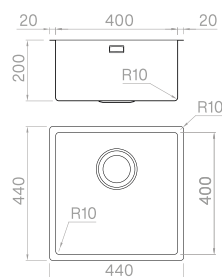

RADIUS MATTE VINTAGE 40

READY

Vaschetta inclinata forata
Miscelatore Ergo

24
41

- Sopratop
- Filotop
- Sottotop

Cod. **SAB I 40 RH**
Cod. **SABG 40 RH**
Cod. **SABO 40 RH**

RADIUS MATTE VINTAGE 40

PRO

Vaschetta inclinata forata

24

- Sopratop
- Filotop
- Sottotop

Cod. **SBB I 40 RH**
Cod. **SBBG 40 RH**
Cod. **SBBO 40 RH**

RADIUS MATTE VINTAGE 40

SOLO

Materiale	AISI 304
Finitura	Spazzolato opaco
Raggio interno	Saldato 10 mm
Misure esterne	440 x 440 mm
Misure vasca	400 x 400 mm
Profondità vasca	200 mm
Piletta Nera	Ø 3 1/2"
Base	600 mm

- Sopratop
- Filotop
- Sottotop

Cod. **BI 4040 RH**
Cod. **BG 4040 RH**
Cod. **BO 4040 RH**

Accessori

Vedi pag. 7 per tutti gli accessori dedicati.