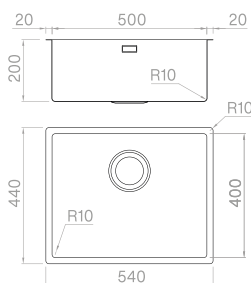

RADIUS 50

READY

Tagliere in legno
Vaschetta inclinata forata
Miscelatore Hero

3
23
39

Sopratop
Filotop
Sottotop

Cod. **SAB I 50 R1**
Cod. **SABG 50 R1**
Cod. **SABO 50 R1**

RADIUS 50

PRO

Vaschetta forata

16

Sopratop
Filotop
Sottotop

Cod. **SBB I 50 R1**
Cod. **SBBG 50 R1**
Cod. **SBBO 50 R1**

RADIUS 50

SOLO

Materiale	AISI 304
Finitura	Spazzolato
Raggio interno	Saldato 10 mm
Misure esterne	540 x 440 mm
Misure vasca	500 x 400 mm
Profondità vasca	200 mm
Piletta Standard	Ø 3 1/2"
Base	600 mm

Sopratop
Filotop
Sottotop

Cod. **BI 5040 R1**
Cod. **BG 5040 R1**
Cod. **BO 5040 R1**

Accessori

Vedi pag. 17 per tutti gli accessori dedicati.