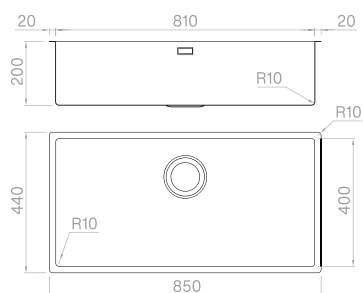

RADIUS 81

READY

- Tagliere in legno
- Vaschetta inclinata forata
- Vaschetta
- Miscelatore Element

- 3
- 23
- 26
- 40

- Sopratop
- Filotop
- Sottotop

- Cod. **SAB I 81 R1**
- Cod. **SABG 81 R1**
- Cod. **SABO 81 R1**

RADIUS 81

PRO

- Vaschetta forata

- 16

- Sopratop
- Filotop
- Sottotop

- Cod. **SBB I 81 R1**
- Cod. **SBBG 81 R1**
- Cod. **SBBO 81 R1**

RADIUS 81

SOLO

- Materiale AISI 304
- Finitura Spazzolato
- Raggio interno Saldato 10 mm
- Misure esterne 850 x 440 mm
- Misure vasca 810 x 400 mm
- Profondità vasca 200 mm
- Piletta Standard Ø 3 1/2"
- Base 900 mm

- Sopratop
- Filotop
- Sottotop

- Cod. **BI 8140 R1**
- Cod. **BG 8140 R1**
- Cod. **BO 8140 R1**

Accessori

Vedi pag. 17 per tutti gli accessori dedicati.