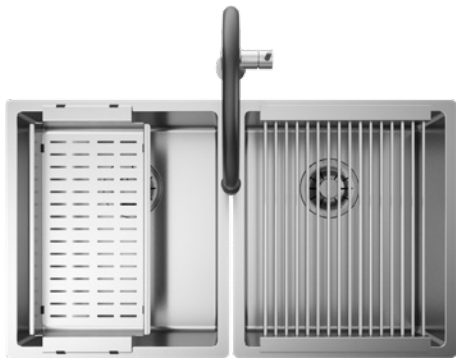

 Sopratop
 Filotop
 Sottotop

Cod. **BI 4040 R1**
 Cod. **BG 4040 R1**
 Cod. **BO 4040 R1**

Accessori

Vedi pag. 17 per tutti gli accessori dedicati.

RADIUS 34+34**READY**

Griglia
 Vaschetta forata
 Miscelatore Hero