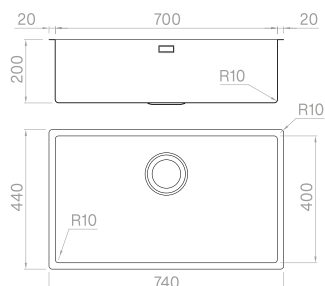

RADIUS MATTE VINTAGE 70

READY

Griglia
Vaschetta inclinata forata
Miscelatore Ergo

13
24
41

Sopratop
 Filotop
 Sottotop

Cod. **SAB I 70 RH**
Cod. **SABG 70 RH**
Cod. **SABO 70 RH**

RADIUS MATTE VINTAGE 70

PRO

Vaschetta inclinata forata

24

Sopratop
 Filotop
 Sottotop

Cod. **SBB I 70 RH**
Cod. **SBBG 70 RH**
Cod. **SBBO 70 RH**

RADIUS MATTE VINTAGE 70

SOLO

Materiale	AISI 304
Finitura	Spazzolato opaco
Raggio interno	Saldato 10 mm
Misure esterne	740 x 440 mm
Misure vasca	700 x 400 mm
Profondità vasca	200 mm
Piletta Nera	Ø 3 1/2"
Base	800 mm

Sopratop
 Filotop
 Sottotop

Cod. **BI 7040 RH**
Cod. **BG 7040 RH**
Cod. **BO 7040 RH**

Accessori

Vedi pag. 7 per tutti gli accessori dedicati.