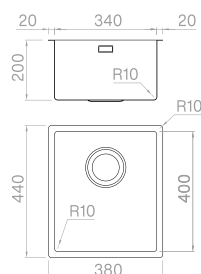

RADIUS 34+34

READY

Griglia
Vaschetta forata
Miscelatore Hero

12
16
39

Sopratop
Filotop
Sottotop

Cod. **SAB I 34 R1**
Cod. **SABG 34 R1**
Cod. **SABO 34 R1**

RADIUS 34

PRO

Vaschetta forata

16

Sopratop
Filotop
Sottotop

Cod. **SBB I 34 R1**
Cod. **SBBG 34 R1**
Cod. **SBBO 34 R1**

RADIUS 34

SOLO

Materiale	AISI 304
Finitura	Spazzolato
Raggio interno	Saldato 10 mm
Misure esterne	380 x 440 mm
Misure vasca	340 x 400 mm
Profondità vasca	200 mm
Piletta Standard	Ø 3 1/2"
Base	600 mm

Sopratop
Filotop
Sottotop

Cod. **BI 3440 R1**
Cod. **BG 3440 R1**
Cod. **BO 3440 R1**

Accessori

Vedi pag. 17 per tutti gli accessori dedicati.