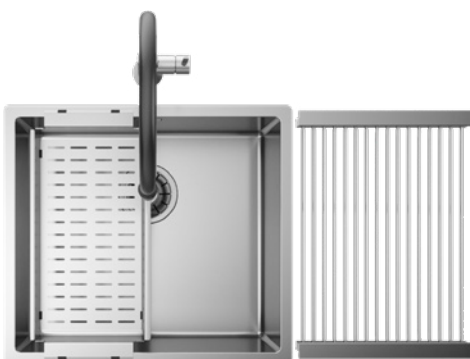

Cod. **SBB I 50 R1**
 Cod. **SBBG 50 R1**
 Cod. **SBBO 50 R1**

RADIUS 50

SOLO

Materiale	AISI 304
Finitura	Spazzolato
Raggio interno	Saldato 10 mm
Misure esterne	540 x 440 mm
Misure vasca	500 x 400 mm
Profondità vasca	200 mm
Piletta Standard	Ø 3 1/2"
Base	600 mm

Sopratop
 Filotop
 Sottotop

Cod. **BI 5040 R1**
 Cod. **BG 5040 R1**
 Cod. **BO 5040 R1**

Accessori

Vedi pag. 17 per tutti gli accessori dedicati.

RADIUS 45**READY**

Griglia
 Vaschetta forata
 Miscelatore Hero