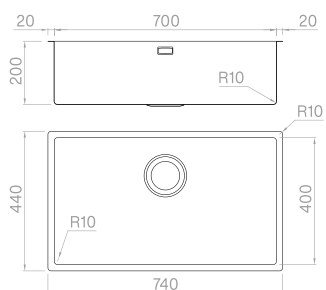

RADIUS 70

READY

- Tagliere in legno
- Vaschetta inclinata forata
- Vaschetta
- Miscelatore Element

3
23
26
40

- Sopratop
- Filotop
- Sottotop

Cod. **SAB I 70 R1**
Cod. **SABG 70 R1**
Cod. **SABO 70 R1**

RADIUS 70

PRO

- Vaschetta forata

16

- Sopratop
- Filotop
- Sottotop

Cod. **SBB I 70 R1**
Cod. **SBBG 70 R1**
Cod. **SBBO 70 R1**

RADIUS 70

SOLO

- Materiale AISI 304
- Finitura Spazzolato
- Raggio interno Saldato 10 mm
- Misure esterne 740 x 440 mm
- Misure vasca 700 x 400 mm
- Profondità vasca 200 mm
- Piletta Standard Ø 3 1/2"
- Base 800 mm

- Sopratop
- Filotop
- Sottotop

Cod. **BI 7040 R1**
Cod. **BG 7040 R1**
Cod. **BO 7040 R1**

Accessori

Vedi pag. 17 per tutti gli accessori dedicati.