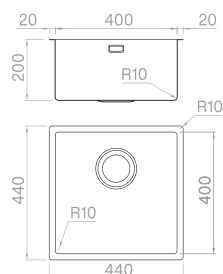

RADIUS 40 + 34

READY

Griglia
Vaschetta forata
Miscelatore Hero

12
16
39

Sopratop
Filotop
Sottotop

Cod. **SAB I 40 R1**
Cod. **SABG 40 R1**
Cod. **SABO 40 R1**

RADIUS 40

PRO

Vaschetta forata

16

Sopratop
Filotop
Sottotop

Cod. **SBB I 40 R1**
Cod. **SBBG 40 R1**
Cod. **SBBO 40 R1**

RADIUS 40

SOLO

Materiale	AISI 304
Finitura	Spazzolato
Raggio interno	Saldato 10 mm
Misure esterne	440 x 440 mm
Misure vasca	400 x 400 mm
Profondità vasca	200 mm
Piletta Standard	Ø 3 1/2"
Base	600 mm

Sopratop
Filotop
Sottotop

Cod. **BI 4040 R1**
Cod. **BG 4040 R1**
Cod. **BO 4040 R1**

Accessori

Vedi pag. 17 per tutti gli accessori dedicati.