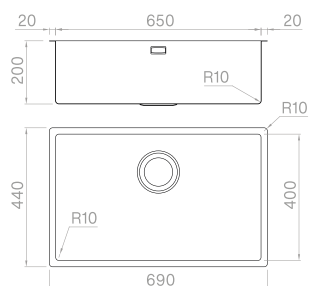

RADIUS 65

READY

Tagliere in legno
Vaschetta inclinata forata
Miscelatore Hero

3
23
39

Sopratop
Filotop
Sottotop

Cod. **SAB I 65 R1**
Cod. **SABG 65 R1**
Cod. **SABO 65 R1**

RADIUS 65

PRO

Vaschetta forata

16

Sopratop
Filotop
Sottotop

Cod. **SBB I 65 R1**
Cod. **SBBG 65 R1**
Cod. **SBBO 65 R1**

RADIUS 65

SOLO

Materiale	AISI 304
Finitura	Spazzolato
Raggio interno	Saldato 10 mm
Misure esterne	690 x 440 mm
Misure vasca	650 x 400 mm
Profondità vasca	200 mm
Piletta Standard	Ø 3 1/2"
Base	750 mm

Sopratop
Filotop
Sottotop

Cod. **BI 6540 R1**
Cod. **BG 6540 R1**
Cod. **BO 6540 R1**

Accessori

Vedi pag. 17 per tutti gli accessori dedicati.