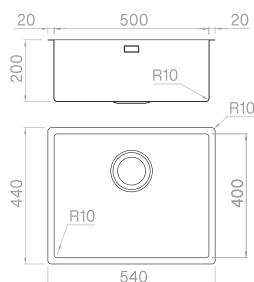

RADIUS MATTE VINTAGE 50

READY

Vaschetta inclinata forata
Miscelatore Ergo

24
41

- Sopratop
- Filotop
- Sottotop

Cod. **SAB I 50 RH**
Cod. **SABG 50 RH**
Cod. **SABO 50 RH**

RADIUS MATTE VINTAGE 50

PRO

Vaschetta inclinata forata

24

- Sopratop
- Filotop
- Sottotop

Cod. **SBB I 50 RH**
Cod. **SBBG 50 RH**
Cod. **SBBO 50 RH**

RADIUS MATTE VINTAGE 50

SOLO

Materiale	AISI 304
Finitura	Spazzolato opaco
Raggio interno	Saldato 10 mm
Misure esterne	540 x 440 mm
Misure vasca	500 x 400 mm
Profondità vasca	200 mm
Piletta Nera	Ø 3 1/2"
Base	600 mm

- Sopratop
- Filotop
- Sottotop

Cod. **BI 5040 RH**
Cod. **BG 5040 RH**
Cod. **BO 5040 RH**

Accessori

Vedi pag. 7 per tutti gli accessori dedicati.