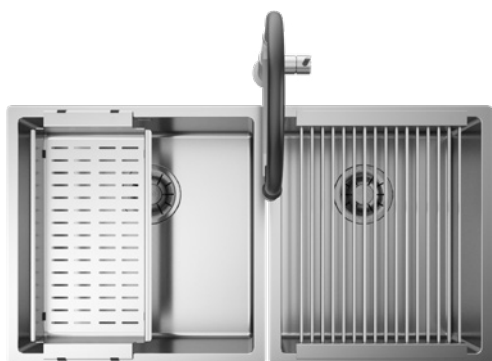

Sopratop
 Filotop
 Sottotop

Cod. **BI 4540 R1**
 Cod. **BG 4540 R1**
 Cod. **BO 4540 R1**

**Accessori**

Vedi pag. 17 per tutti gli accessori dedicati.

RADIUS 40 + 34

READY

Griglia
 Vaschetta forata
 Miscelatore Hero