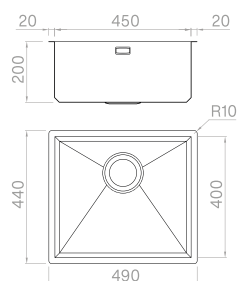

PRISMA 45

READY

Griglia
Vaschetta forata
Miscelatore Vertigo

12
16
47

Sopratop
Filotop
Sottotop

Cod. **SAPR I 45**
Cod. **SAPRG 45**
Cod. **SAPRO 45**

PRISMA 45

PRO

Vaschetta forata

16

Sopratop
Filotop
Sottotop

Cod. **SBPR I 45**
Cod. **SBPRG 45**
Cod. **SBPRO 45**

PRISMA 45

SOLO

Materiale	AISI 304
Finitura	Spazzolato
Raggio interno	Saldato 10 mm
Misure esterne	490 x 440 mm
Misure vasca	450 x 400 mm
Profondità vasca	200 mm
Piletta Standard	Ø 3 1/2"
Base	600 mm

Sopratop
Filotop
Sottotop

Cod. **PR I 45**
Cod. **PR G 45**
Cod. **PR O 45**

Accessori

Vedi pag. 11 per tutti gli accessori dedicati.