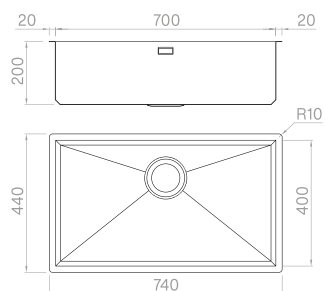

PRISMA 70

READY

Tagliere in legno
Vaschetta inclinata forata
Vaschetta
Miscelatore Element

3
23
26
40

Sopratop
Filotop
Sottotop

Cod. **SAPR I 70**
Cod. **SAPRG 70**
Cod. **SAPRO 70**

PRISMA 70

PRO

Vaschetta forata

16

Sopratop
Filotop
Sottotop

Cod. **SBPR I 70**
Cod. **SBPRG 70**
Cod. **SBPRO 70**

PRISMA 70

SOLO

Materiale	AISI 304
Finitura	Spazzolato
Raggio interno	Saldato 10 mm
Misure esterne	740 x 440 mm
Misure vasca	700 x 400 mm
Profondità vasca	200 mm
Piletta Standard	Ø 3 1/2"
Base	800 mm

Sopratop
Filotop
Sottotop

Cod. **PR I 70**
Cod. **PR G 70**
Cod. **PR O 70**

Accessori

Vedi pag. 11 per tutti gli accessori dedicati.