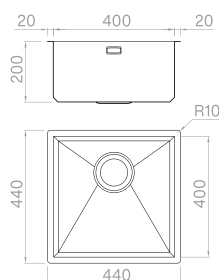

PRISMA 40 + 34

READY

- Griglia
- Vaschetta forata
- Miscelatore Vertigo

12
16
47

- Sopratop
- Filotop
- Sottotop

Cod. **SAPR I 40**
Cod. **SAPRG 40**
Cod. **SAPRO 40**

PRISMA 40

PRO

- Vaschetta forata

16

- Sopratop
- Filotop
- Sottotop

Cod. **SBPR I 40**
Cod. **SBPRG 40**
Cod. **SBPRO 40**

PRISMA 40

SOLO

- Materiale: AISI 304
- Finitura: Spazzolato
- Raggio interno: Saldato 10 mm
- Misure esterne: 440 x 440 mm
- Misure vasca: 400 x 400 mm
- Profondità vasca: 200 mm
- Piletta Standard: Ø 3 1/2"
- Base: 600 mm

- Sopratop
- Filotop
- Sottotop

Cod. **PR I 40**
Cod. **PR G 40**
Cod. **PR O 40**

Accessori

Vedi pag. 11 per tutti gli accessori dedicati.