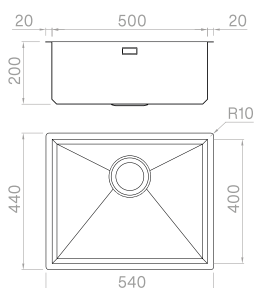

PRISMA 50

READY

- Tagliere in legno
- Vaschetta inclinata forata
- Miscelatore Vertigo

3
23
47

- Sopratop
- Filotop
- Sottotop

Cod. **SAPR I 50**
Cod. **SAPRG 50**
Cod. **SAPRO 50**

PRISMA 50

PRO

- Vaschetta forata

16

- Sopratop
- Filotop
- Sottotop

Cod. **SBPR I 50**
Cod. **SBPRG 50**
Cod. **SBPRO 50**

PRISMA 50

SOLO

- Materiale AISI 304
- Finitura Spazzolato
- Raggio interno Saldato 10 mm
- Misure esterne 540 x 440 mm
- Misure vasca 500 x 400 mm
- Profondità vasca 200 mm
- Piletta Standard Ø 3 1/2"
- Base 600 mm

- Sopratop
- Filotop
- Sottotop

Cod. **PR I 50**
Cod. **PR G 50**
Cod. **PR O 50**

Accessori

Vedi pag. 11 per tutti gli accessori dedicati.