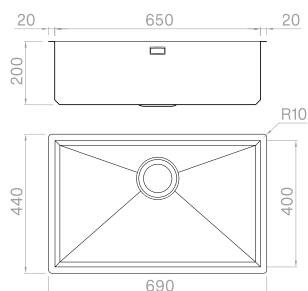

PRISMA 65

READY

Tagliere in legno
Vaschetta inclinata forata
Miscelatore Element

3
23
40

Sopratop
Filotop
Sottotop

Cod. **SAPR I 65**
Cod. **SAPRG 65**
Cod. **SAPRO 65**

PRISMA 65

PRO

Vaschetta forata

16

Sopratop
Filotop
Sottotop

Cod. **SBPR I 65**
Cod. **SBPRG 65**
Cod. **SBPRO 65**

PRISMA 65

SOLO

Materiale	AISI 304
Finitura	Spazzolato
Raggio interno	Saldato 10 mm
Misure esterne	690 x 440 mm
Misure vasca	650 x 400 mm
Profondità vasca	200 mm
Piletta Standard	Ø 3 1/2"
Base	750 mm

Sopratop
Filotop
Sottotop

Cod. **PR I 65**
Cod. **PR G 65**
Cod. **PR O 65**

Accessori

Vedi pag. 11 per tutti gli accessori dedicati.