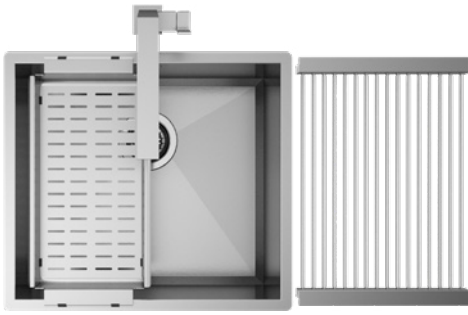

Cod. **SBPR I 50**
Cod. **SBPRG 50**
Cod. **SBPRO 50**

PRISMA 50

SOLO

- Materiale AISI 304
- Finitura Spazzolato
- Raggio interno Saldato 10 mm
- Misure esterne 540 x 440 mm
- Misure vasca 500 x 400 mm
- Profondità vasca 200 mm
- Piletta Standard Ø 3 1/2"
- Base 600 mm

- Sopratop
- Filotop
- Sottotop

Cod. **PR I 50**
Cod. **PR G 50**
Cod. **PR O 50**

Accessori

Vedi pag. 11 per tutti gli accessori dedicati.

PRISMA 45**READY**

Griglia
 Vaschetta forata
 Miscelatore Vertigo

PRISMA 45**SOLO**

Materiale	AISI 304
Finitura	Spazzolato
Raggio interno	Saldato 10 mm
Misure esterne	490 x 440 mm
Misure vasca	450 x 400 mm
Profondità vasca	200 mm
Piletta Standard	Ø 3 1/2"
Base	600 mm