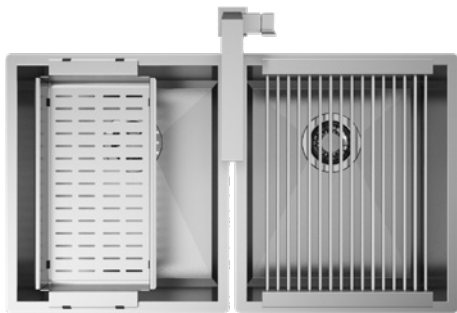

Cod. **SBPR I 40**
Cod. **SBPRG 40**
Cod. **SBPRO 40**

PRISMA 40

SOLO

- Materiale: AISI 304
- Finitura: Spazzolato
- Raggio interno: Saldato 10 mm
- Misure esterne: 440 x 440 mm
- Misure vasca: 400 x 400 mm
- Profondità vasca: 200 mm
- Piletta Standard: Ø 3 1/2"
- Base: 600 mm

- Sopratop
- Filotop
- Sottotop

Cod. **PR I 40**
Cod. **PR G 40**
Cod. **PR O 40**

Accessori

Vedi pag. 11 per tutti gli accessori dedicati.

PRISMA 34 + 34

READY

Griglia
Vaschetta forata
Miscelatore Vertigo

12
16
47

PRISMA 34

SOLO

Materiale	AISI 304
Finitura	Spazzolato
Raggio interno	Saldato 10 mm
Misure esterne	380 x 440 mm
Misure vasca	340 x 400 mm
Profondità vasca	200 mm
Piletta Standard	Ø 3 1/2"
Base	600 mm

Sopratop
 Filotop
 Sottotop