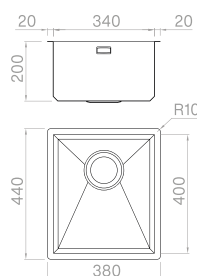

PRISMA 34 + 34

READY

Griglia
Vaschetta forata
Miscelatore Vertigo

12
16
47

Sopratop
 Filotop
 Sottotop

Cod. **SAPR I 34**
Cod. **SAPRG 34**
Cod. **SAPRO 34**

PRISMA 34

PRO

Vaschetta forata

16

Sopratop
 Filotop
 Sottotop

Cod. **SBPR I 34**
Cod. **SBPRG 34**
Cod. **SBPRO 34**

PRISMA 34

SOLO

Materiale	AISI 304
Finitura	Spazzolato
Raggio interno	Saldato 10 mm
Misure esterne	380 x 440 mm
Misure vasca	340 x 400 mm
Profondità vasca	200 mm
Piletta Standard	Ø 3 1/2"
Base	600 mm

Sopratop
 Filotop
 Sottotop

Cod. **PR I 34**
Cod. **PR G 34**
Cod. **PR O 34**

Accessori

Vedi pag. 11 per tutti gli accessori dedicati.