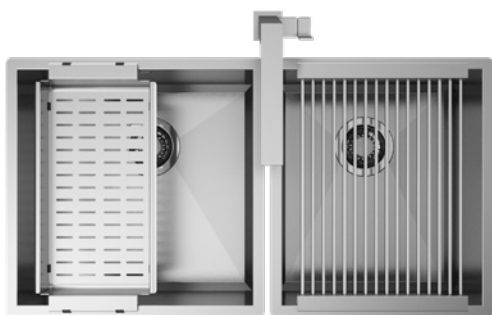

PRISMA 40 + 34

READY

- Griglia
- Vaschetta forata
- Miscelatore Vertigo

12
16
47

- Sopratop
- Filotop
- Sottotop

Cod. **SAPR I 40**
Cod. **SAPRG 40**
Cod. **SAPRO 40**

PRISMA 40

PRO