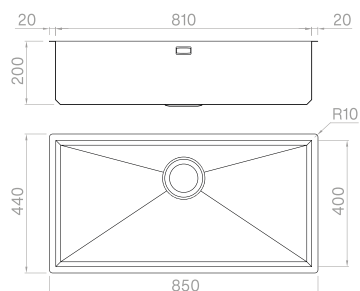

PRISMA 81

READY

Tagliere in legno
Vaschetta inclinata forata
Vaschetta
Miscelatore Element

3
23
26
40

Sopratop
Filotop
Sottotop

Cod. **SAPR I 81**
Cod. **SAPRG 81**
Cod. **SAPRO 81**

PRISMA 81

PRO

Vaschetta forata

16

Sopratop
Filotop
Sottotop

Cod. **SBPR I 81**
Cod. **SBPRG 81**
Cod. **SBPRO 81**

PRISMA 81

SOLO

Materiale	AISI 304
Finitura	Spazzolato
Raggio interno	Saldato 10 mm
Misure esterne	850 x 440 mm
Misure vasca	810 x 400 mm
Profondità vasca	200 mm
Piletta Standard	Ø 3 1/2"
Base	900 mm

Sopratop
Filotop
Sottotop

Cod. **PR I 81**
Cod. **PR G 81**
Cod. **PR O 81**

Accessori

Vedi pag. 11 per tutti gli accessori dedicati.