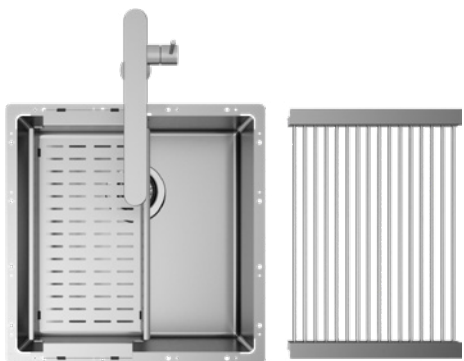

LINEA 45

SOLO

Materiale	AISI 304
Finitura	Spazzolato
Raggio interno	Saldato 10 mm
Misure esterne	-
Misure vasca	450 x 400 mm
Profondità vasca	200 mm
Piletta Standard	Ø 3 1/2"
Base	600 mm

Zero edge

Cod. **L 45**

Accessori

Vedi pag. 10 per tutti gli accessori dedicati.

LINEA 40

READY

- Griglia
- Vaschetta forata
- Miscelatore Uber

12
16
46

Zero edge

Cod. **SAL 40**