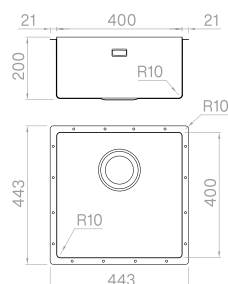

LINEA 40

READY

- Griglia
- Vaschetta forata
- Miscelatore Uber

12
16
46

Zero edge

Cod. **SAL 40**

LINEA 40

PRO

- Vaschetta forata

16

Zero edge

Cod. **SBL 40**

LINEA 40

SOLO

Materiale	AISI 304
Finitura	Spazzolato
Raggio interno	Saldato 10 mm
Misure esterne	-
Misure vasca	400 x 400 mm
Profondità vasca	200 mm
Piletta Standard	Ø 3 1/2"
Base	600 mm

Zero edge

Cod. **L 40**

Accessori

Vedi pag. 10 per tutti gli accessori dedicati.