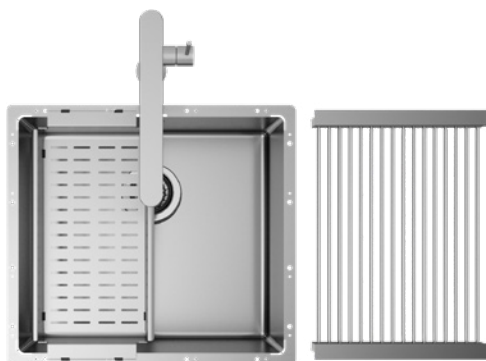

Vaschetta forata

16

Zero edge

Cod. **SBL 50**

LINEA 50**SOLO**

Materiale	AISI 304
Finitura	Spazzolato
Raggio interno	Saldato 10 mm
Misure esterne	-
Misure vasca	500 x 400 mm
Profondità vasca	200 mm
Piletta Standard	Ø 3 1/2"
Base	600 mm

Zero edge

Cod. **L 50**

**Accessori**

Vedi pag. 10 per tutti gli accessori dedicati.

LINEA 45

READY

Griglia
Vaschetta forata
Miscelatore Uber

12
16
46