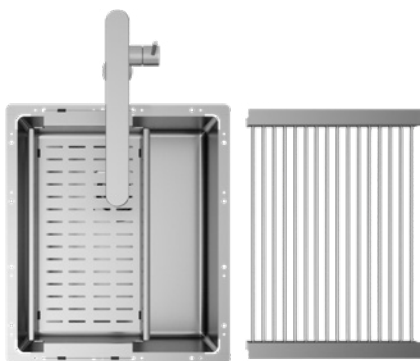

Zero edge

Cod. **L 40**

Accessori

Vedi pag. 10 per tutti gli accessori dedicati.

LINEA 34

READY

- Griglia
- Vaschetta forata
- Miscelatore Uber

12
16
46

LINEA 34

SOLO

- Materiale AISI 304
- Finitura Spazzolato
- Raggio interno Saldato 10 mm
- Misure esterne -
- Misure vasca 340 x 400 mm
- Profondità vasca 200 mm
- Piletta Standard Ø 3 1/2"
- Base 600 mm