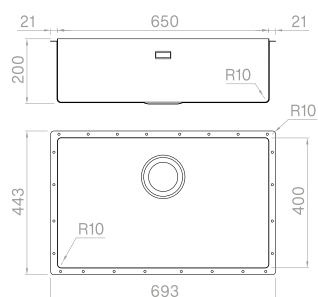

SOLO

- | | |
|------------------|---------------|
| Materiale | AISI 304 |
| Finitura | Spazzolato |
| Raggio interno | Saldato 10 mm |
| Misure esterne | - |
| Misure vasca | 700 x 400 mm |
| Profondità vasca | 200 mm |
| Piletta Standard | Ø 3 1/2" |
| Base | 800 mm |

LINEA 65

SOLO

Materiale	AISI 304
Finitura	Spazzolato
Raggio interno	Saldato 10 mm
Misure esterne	-
Misure vasca	650 x 400 mm
Profondità vasca	200 mm
Piletta Standard	Ø 3 1/2"
Base	750 mm

Zero edge

Cod. **L 65**

Vaschetta forata

16

Zero edge

Cod. **SBL 50**

LINEA 50**SOLO**

Materiale	AISI 304
Finitura	Spazzolato
Raggio interno	Saldato 10 mm
Misure esterne	-
Misure vasca	500 x 400 mm
Profondità vasca	200 mm
Piletta Standard	Ø 3 1/2"
Base	600 mm

LINEA 45

SOLO

Materiale	AISI 304
Finitura	Spazzolato
Raggio interno	Saldato 10 mm
Misure esterne	-
Misure vasca	450 x 400 mm
Profondità vasca	200 mm
Piletta Standard	Ø 3 1/2"
Base	600 mm

Zero edge

Cod. **L 45**