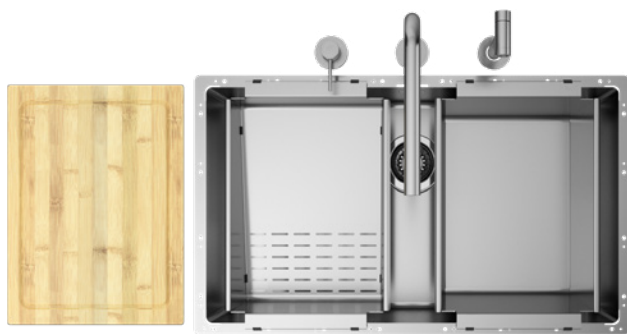

LINEA

ARTINOX

LINEA

LINEA 70

READY

- Tagliere in legno
- Vaschetta inclinata forata
- Vaschetta
- Miscelatore Element

- 3
- 23
- 26
- 40

Zero edge

SOLO

- | | |
|------------------|---------------|
| Materiale | AISI 304 |
| Finitura | Spazzolato |
| Raggio interno | Saldato 10 mm |
| Misure esterne | - |
| Misure vasca | 700 x 400 mm |
| Profondità vasca | 200 mm |
| Piletta Standard | Ø 3 1/2" |
| Base | 800 mm |

LINEA 65

SOLO

Materiale	AISI 304
Finitura	Spazzolato
Raggio interno	Saldato 10 mm
Misure esterne	-
Misure vasca	650 x 400 mm
Profondità vasca	200 mm
Piletta Standard	Ø 3 1/2"
Base	750 mm

Zero edge

Cod. **L 65**