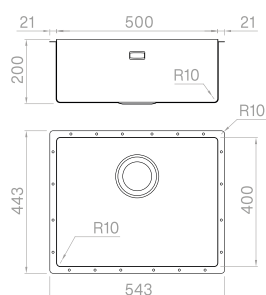

LINEA 50

READY

Tagliere in legno
Vaschetta inclinata forata
Miscelatore Uber

3
23
46

Zero edge

Cod. **SAL 50**

LINEA 50

PRO

Vaschetta forata

16

Zero edge

Cod. **SBL 50**

LINEA 50

SOLO

Materiale	AISI 304
Finitura	Spazzolato
Raggio interno	Saldato 10 mm
Misure esterne	-
Misure vasca	500 x 400 mm
Profondità vasca	200 mm
Piletta Standard	Ø 3 1/2"
Base	600 mm

Zero edge

Cod. **L 50**

Accessori

Vedi pag. 10 per tutti gli accessori dedicati.