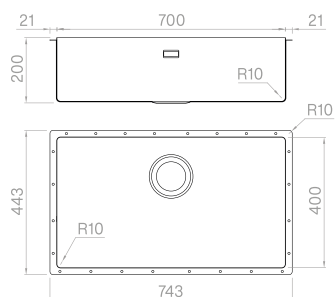

LINEA 70

READY

- Tagliere in legno
- Vaschetta inclinata forata
- Vaschetta
- Miscelatore Element

- 3
- 23
- 26
- 40

Zero edge

Cod. **SAL 70**

LINEA 70

PRO

- Vaschetta forata

- 16

Zero edge

Cod. **SBL 70**

LINEA 70

SOLO

Materiale	AISI 304
Finitura	Spazzolato
Raggio interno	Saldato 10 mm
Misure esterne	-
Misure vasca	700 x 400 mm
Profondità vasca	200 mm
Piletta Standard	Ø 3 1/2"
Base	800 mm

Zero edge

Cod. **L 70**

Accessori

Vedi pag. 10 per tutti gli accessori dedicati.