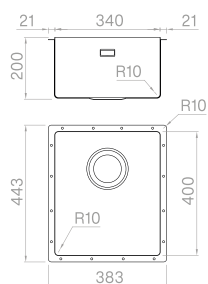

LINEA 34

READY

- Griglia
- Vaschetta forata
- Miscelatore Uber

12
16
46

Zero edge

Cod. **SAL 34**

LINEA 34

PRO

- Vaschetta forata

16

Zero edge

Cod. **SBL 34**

LINEA 34

SOLO

- Materiale AISI 304
- Finitura Spazzolato
- Raggio interno Saldato 10 mm
- Misure esterne -
- Misure vasca 340 x 400 mm
- Profondità vasca 200 mm
- Piletta Standard Ø 3 1/2"
- Base 600 mm

Zero edge

Cod. **L 34**

Accessori

Vedi pag. 10 per tutti gli accessori dedicati.