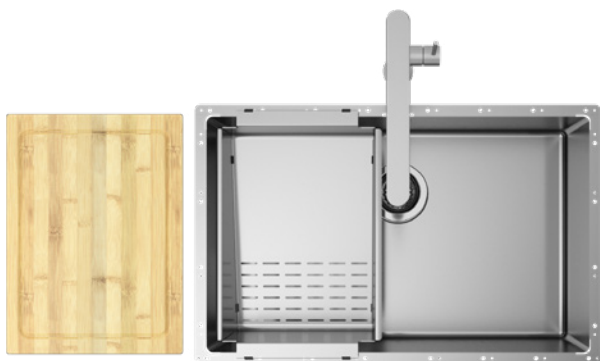

LINEA 65

READY

Tagliere in legno
Vaschetta inclinata forata
Miscelatore Uber

3
23
46

Zero edge

Cod. **SAL 65**

LINEA 65

PRO