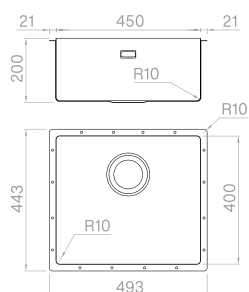

LINEA 65

SOLO

Materiale	AISI 304
Finitura	Spazzolato
Raggio interno	Saldato 10 mm
Misure esterne	-
Misure vasca	650 x 400 mm
Profondità vasca	200 mm
Piletta Standard	Ø 3 1/2"
Base	750 mm

Zero edge

Cod. **L 65**

Vaschetta forata

16

Zero edge

Cod. **SBL 50**

LINEA 50**SOLO**

Materiale	AISI 304
Finitura	Spazzolato
Raggio interno	Saldato 10 mm
Misure esterne	-
Misure vasca	500 x 400 mm
Profondità vasca	200 mm
Piletta Standard	Ø 3 1/2"
Base	600 mm

LINEA 45

SOLO

Materiale	AISI 304
Finitura	Spazzolato
Raggio interno	Saldato 10 mm
Misure esterne	-
Misure vasca	450 x 400 mm
Profondità vasca	200 mm
Piletta Standard	Ø 3 1/2"
Base	600 mm

Zero edge

Cod. **L 45**

- | | |
|------------------|---------------|
| Materiale | AISI 304 |
| Finitura | Spazzolato |
| Raggio interno | Saldato 10 mm |
| Misure esterne | - |
| Misure vasca | 400 x 400 mm |
| Profondità vasca | 200 mm |
| Piletta Standard | Ø 3 1/2" |
| Base | 600 mm |