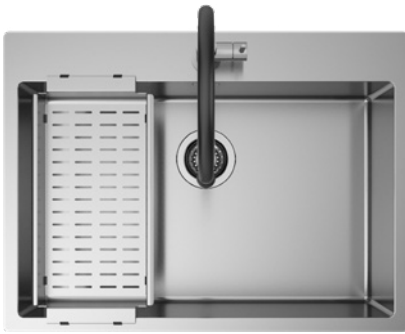

AQUA 65

READY

Tagliere in legno
Vaschetta forata
Miscelatore Hero

3
16
39

Cod. **SAA I 65**
Cod. **SAAG 65**

AQUA 65

PRO