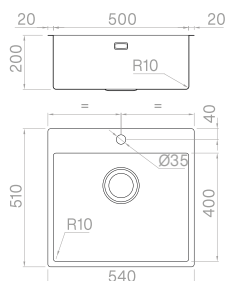

Materiale	AISI 304
Finitura	Spazzolato
Raggio interno	Saldato 10 mm
Misure esterne	540 x 510 mm
Misure vasca	500 x 400 mm
Profondità vasca	200 mm
Piletta Standard	Ø 3 1/2"
Base	600 mm

Cod. **ALA I 50**
Cod. **ALAG 50**

Foro miscelatore:
specificare fori extra
in fase di ordine.