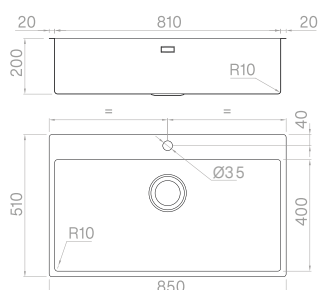

Materiale	AISI 304
Finitura	Spazzolato
Raggio interno	Saldato 10 mm
Misure esterne	850 x 510 mm
Misure vasca	810 x 400 mm
Profondità vasca	200 mm
Piletta Standard	Ø 3 1/2"
Base	900 mm

Cod. **ALA I 81**
Cod. **ALAG 81**

Foro miscelatore:
specificare fori extra
in fase di ordine.