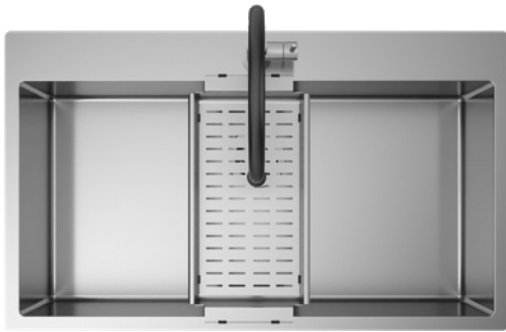

AQUA

ARTINOX

AQUA

AQUA 81

READY

Tagliere in legno
Vaschetta forata
Miscelatore Hero

3
16
39

Cod. **SAA I 81**
Cod. **SAAG 81**

AQUA 81

PRO

Vaschetta forata

16

Cod. **SBA I 81**
Cod. **SBAG 81**

AQUA 81

SOLO

Materiale	AISI 304
Finitura	Spazzolato
Raggio interno	Saldato 10 mm
Misure esterne	850 x 510 mm
Misure vasca	810 x 400 mm
Profondità vasca	200 mm
Piletta Standard	Ø 3 1/2"
Base	900 mm

SOLO

Materiale	AISI 304
Finitura	Spazzolato
Raggio interno	Saldato 10 mm
Misure esterne	740 x 510 mm
Misure vasca	700 x 400 mm
Profondità vasca	200 mm
Piletta Standard	Ø 3 1/2"
Base	800 mm

Cod. **ALA I 70**
 Cod. **ALAG 70**

SOLO

Materiale	AISI 304
Finitura	Spazzolato
Raggio interno	Saldato 10 mm
Misure esterne	540 x 510 mm
Misure vasca	500 x 400 mm
Profondità vasca	200 mm
Piletta Standard	Ø 3 1/2"
Base	600 mm

Cod. **ALA I 50**
 Cod. **ALAG 50**