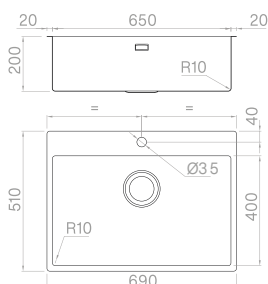

Materiale	AISI 304
Finitura	Spazzolato
Raggio interno	Saldato 10 mm
Misure esterne	690 x 510 mm
Misure vasca	650 x 400 mm
Profondità vasca	200 mm
Piletta Standard	Ø 3 1/2"
Base	750 mm

Cod. **ALA I 65**
Cod. **ALAG 65**

Foro miscelatore:
specificare fori extra
in fase di ordine.