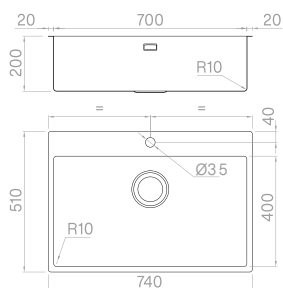

Materiale	AISI 304
Finitura	Spazzolato
Raggio interno	Saldato 10 mm
Misure esterne	740 x 510 mm
Misure vasca	700 x 400 mm
Profondità vasca	200 mm
Piletta Standard	Ø 3 1/2"
Base	800 mm

Cod. **ALA I 70**
Cod. **ALAG 70**

Foro miscelatore:
specificare fori extra
in fase di ordine.