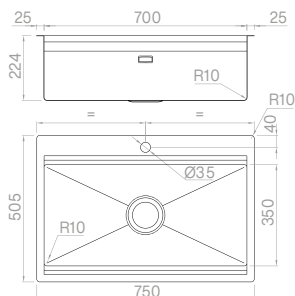

Materiale	AISI 304
Finitura	Spazzolato
Raggio interno	Saldato 10 mm
Misure esterne	750 x 510 mm
Misure vasca	700 x 350 mm
Profondità vasca	224 mm
Piletta Plus	Ø 3 1/2"
Base	800 mm

Cod. **ALP BRI 70**

Foro miscelatore:
specificare fori extra
in fase di ordine.