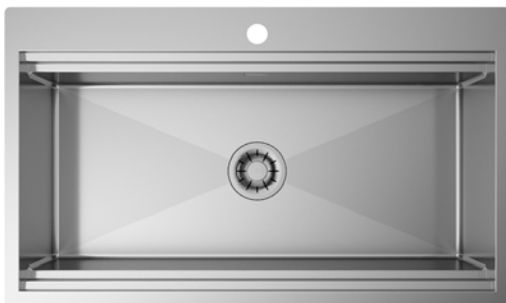

**PLANUM BR 81**

**PRO**

- Tagliere in legno
- Vaschetta inclinata forata

- 2
- 25

Cod. **SBP BRI 81**

**PLANUM BR 81**

**SOLO**

Materiale	AISI 304
Finitura	Spazzolato
Raggio interno	Saldato 10 mm
Misure esterne	860 x 510 mm
Misure vasca	810 x 350 mm
Profondità vasca	224 mm
Piletta Plus	Ø 3 1/2"
Base	900 mm