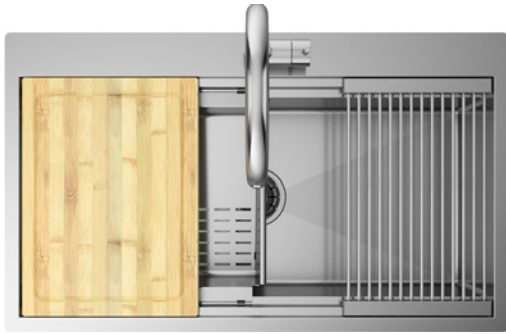

Cod. **ALP BRI 11**

Accessori

Vedi pag. 17 per tutti gli accessori dedicati.

**PLANUM BR 81**

**READY**

- Tagliere in legno
- Vaschetta inclinata forata
- Griglia
- Miscelatore Loft

- 2
- 25
- 11
- 38

Cod. **SAP BRI 81**