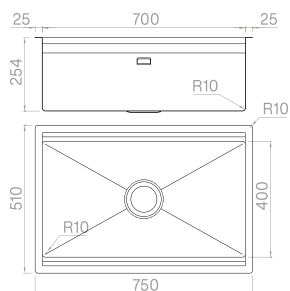

PLANUM XL 70

READY

- Tagliere in legno
- Vaschetta inclinata forata
- Griglia
- Miscelatore Loft

- 1
- 23
- 10
- 38

Cod. **SAP I 70**

PLANUM XL 70

PRO

- Tagliere in legno
- Vaschetta inclinata forata

- 1
- 23

Cod. **SBP I 70**

PLANUM XL 70

SOLO

Materiale	AISI 304
Finitura	Spazzolato
Raggio interno	Saldato 10 mm
Misure esterne	750 x 510 mm
Misure vasca	700 x 400 mm
Profondità vasca	254 mm
Piletta Plus	Ø 3 1/2"
Base	800 mm

Cod. **PI 70 4025**

Accessori

Vedi pag. 7 per tutti gli accessori dedicati.