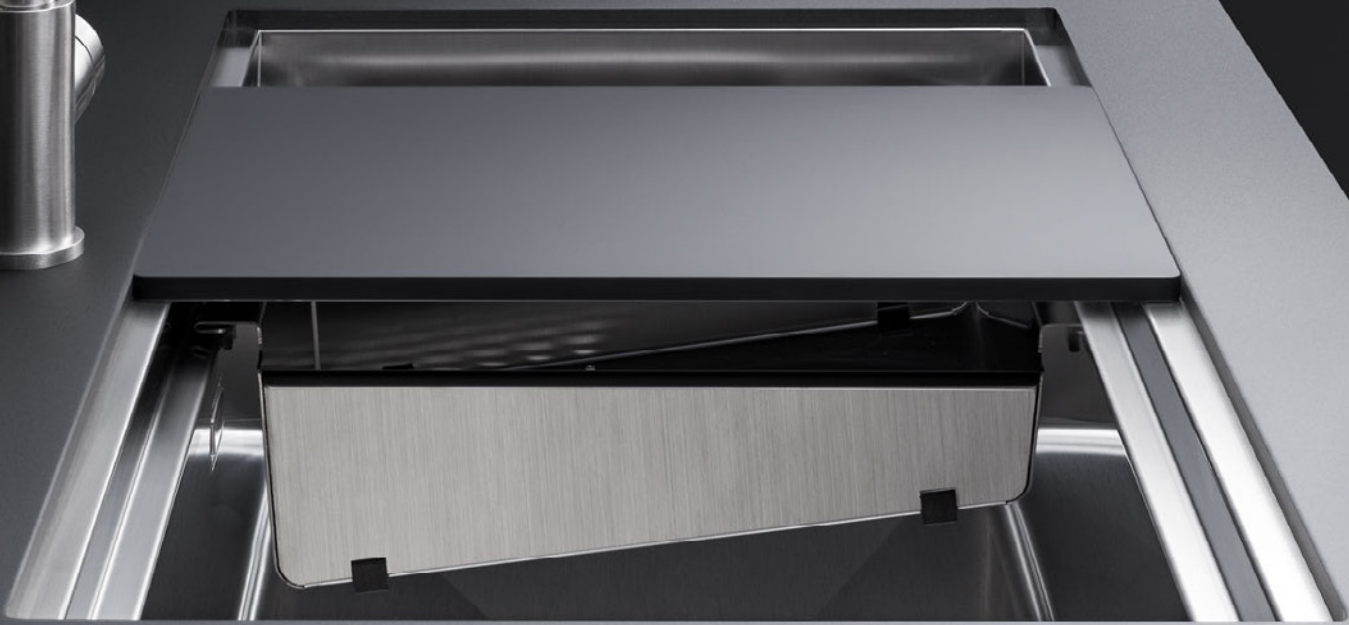

Cod. **ALP BRI 70**

Foro miscelatore:  
specificare fori extra  
in fase di ordine.

Accessori

Vedi pag. 17 per tutti gli accessori dedicati.

PLANUM ST

PLANUM ST 111

READY

- Tagliere in legno 2
- Vaschetta inclinata forata 25
- Vaschetta 27
- Griglia 11
- Miscelatore Loft 38