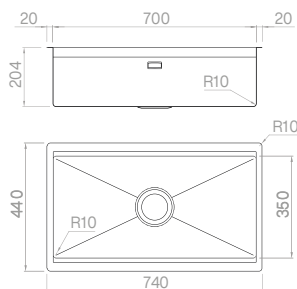

SOLO

- |                  |               |
|------------------|---------------|
| Materiale        | AISI 304      |
| Finitura         | Spazzolato    |
| Raggio interno   | Saldato 10 mm |
| Misure esterne   | 1160 x 510 mm |
| Misure vasca     | 1110 x 350 mm |
| Profondità vasca | 224 mm        |
| Piletta Plus     | Ø 3 1/2"      |
| Base             | 1200 mm       |

- |                  |               |
|------------------|---------------|
| Materiale        | AISI 304      |
| Finitura         | Spazzolato    |
| Raggio interno   | Saldato 10 mm |
| Misure esterne   | 860 x 510 mm  |
| Misure vasca     | 810 x 350 mm  |
| Profondità vasca | 224 mm        |
| Piletta Plus     | Ø 3 1/2"      |
| Base             | 900 mm        |

**SOLO**

Materiale	AISI 304
Finitura	Spazzolato
Raggio interno	Saldato 10 mm
Misure esterne	750 x 510 mm
Misure vasca	700 x 350 mm
Profondità vasca	224 mm
Piletta Plus	Ø 3 1/2"
Base	800 mm

Sottotop

Cod. **PO 70 L1**

300x407x25 mm

Cod. **GRS 3041****Vaschetta forata****20**

210x375x60 mm

Cod. **VQSF 2137****Vaschetta inclinata forata****25**

280x370x110/60 mm

Cod. **VQSI 2837****Vaschetta****27**

280x370x140 mm

Cod. **VQSP 2837****Set tagliere + gastronorm****31**