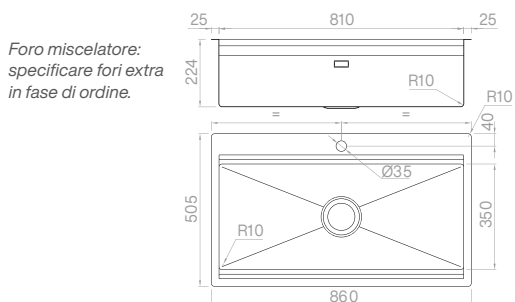

PLANUM BR 81

READY

- Tagliere in legno
- Vaschetta inclinata forata
- Griglia
- Miscelatore Loft

- 2
- 25
- 11
- 38

Cod. **SAP BRI 81**

PLANUM BR 81

PRO

- Tagliere in legno
- Vaschetta inclinata forata

- 2
- 25

Cod. **SBP BRI 81**

PLANUM BR 81

SOLO

Materiale	AISI 304
Finitura	Spazzolato
Raggio interno	Saldato 10 mm
Misure esterne	860 x 510 mm
Misure vasca	810 x 350 mm
Profondità vasca	224 mm
Piletta Plus	Ø 3 1/2"
Base	900 mm

Cod. **ALP BRI 81**

Accessori

Vedi pag. 17 per tutti gli accessori dedicati.