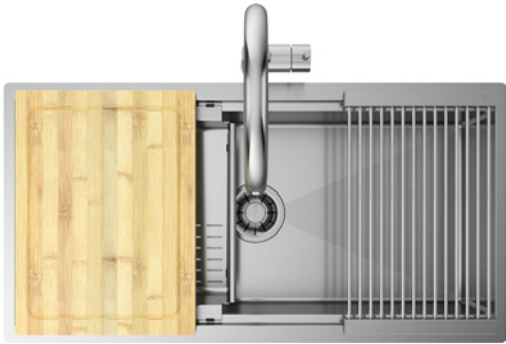

Sottotop

Cod. **PO 11 L1**

Accessori

Vedi pag. 17 per tutti gli accessori dedicati.

**PLANUM ST 81**

**READY**

- Tagliere in legno
- Vaschetta inclinata forata
- Griglia
- Miscelatore Loft

- 2
- 25
- 11
- 38