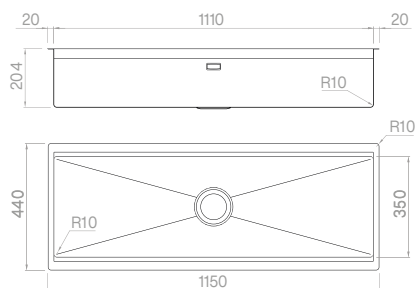

PLANUM ST 111

READY

- Tagliere in legno 2
- Vaschetta inclinata forata 25
- Vaschetta 27
- Griglia 11
- Miscelatore Loft 38

Sottotop

Cod. **SAPO 11 L1**

PLANUM ST 111

PRO

- Tagliere in legno 2
- Vaschetta inclinata forata 25

Sottotop

Cod. **SBPO 11 L1**

PLANUM ST 111

SOLO

Materiale	AISI 304
Finitura	Spazzolato
Raggio interno	Saldato 10 mm
Misure esterne	1160 x 510 mm
Misure vasca	1110 x 350 mm
Profondità vasca	224 mm
Piletta Plus	Ø 3 1/2"
Base	1200 mm

Sottotop

Cod. **PO 11 L1**

Accessori

Vedi pag. 17 per tutti gli accessori dedicati.