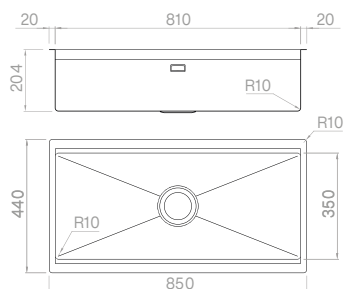

PLANUM ST 81

READY

- Tagliere in legno
- Vaschetta inclinata forata
- Griglia
- Miscelatore Loft

- 2
- 25
- 11
- 38

Cod. **SAPO 81 L1**

PLANUM ST 81

PRO

- Tagliere in legno
- Vaschetta inclinata forata

- 2
- 25

Cod. **SBPO 81 L1**

PLANUM ST 81

SOLO

Materiale	AISI 304
Finitura	Spazzolato
Raggio interno	Saldato 10 mm
Misure esterne	860 x 510 mm
Misure vasca	810 x 350 mm
Profondità vasca	224 mm
Piletta Plus	Ø 3 1/2"
Base	900 mm

Cod. **PO 81 L1**

Accessori

Vedi pag. 17 per tutti gli accessori dedicati.