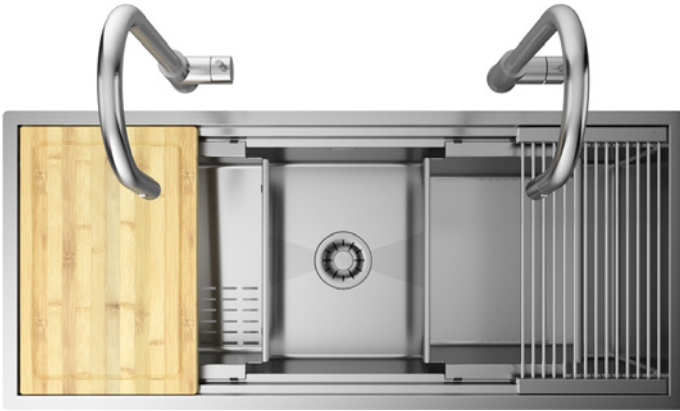

PLANUM

ARTINOX

PLANUM XL

**PLANUM XL 111**

**READY**

- Tagliere in legno
- Vaschetta inclinata forata
- Vaschetta
- Griglia
- Miscelatore Loft
- Miscelatore Loft

- 1
- 23
- 26
- 10
- 38
- 38

 Sopratop