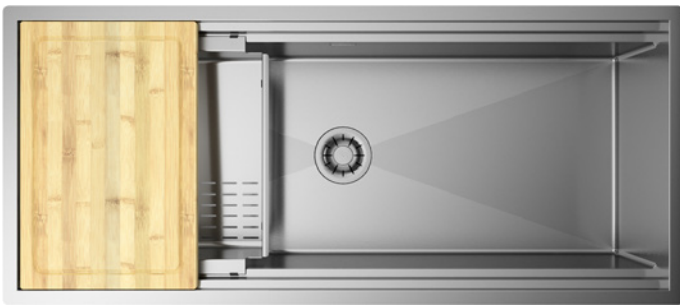

- Tagliere in legno
- Vaschetta inclinata forata

- 1
- 23

Sopratop

Cod. **SBP I 11**