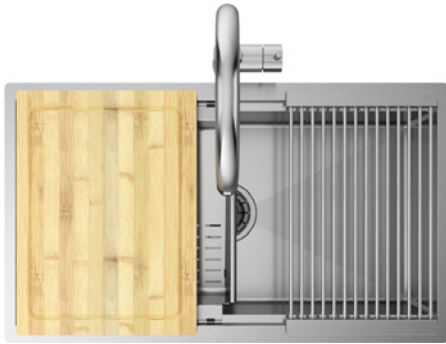

Cod. **PO 81 L1**

**Accessori**

Vedi pag. 17 per tutti gli accessori dedicati.

**PLANUM ST 70**

**READY**

- Tagliere in legno
- Vaschetta inclinata forata
- Griglia
- Miscelatore Loft

- 2
- 25
- 11
- 38

Sottotop