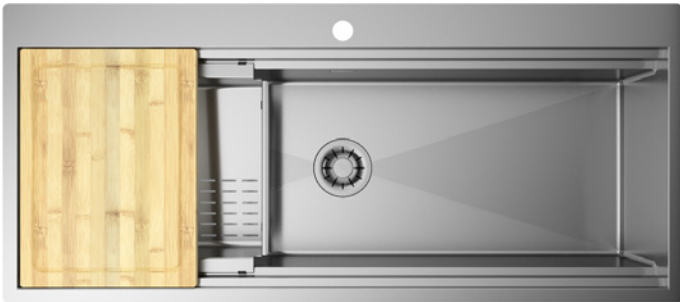

PLANUM BR

PLANUM BR 111

READY

- Tagliere in legno 2
- Vaschetta inclinata forata 25
- Vaschetta 27
- Griglia 11
- Miscelatore Loft 38

Cod. **SAP BRI 11**

PLANUM BR 111

PRO

- Tagliere in legno 2
- Vaschetta inclinata forata 25