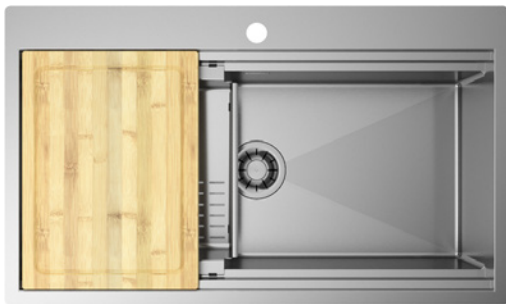

**PLANUM BR 81**

**PRO**

- Tagliere in legno
- Vaschetta inclinata forata

- 2
- 25

Cod. **SBP BRI 81**

**PLANUM BR 81**

**SOLO**

Materiale	AISI 304
Finitura	Spazzolato
Raggio interno	Saldato 10 mm
Misure esterne	860 x 510 mm
Misure vasca	810 x 350 mm
Profondità vasca	224 mm
Piletta Plus	Ø 3 1/2"
Base	900 mm