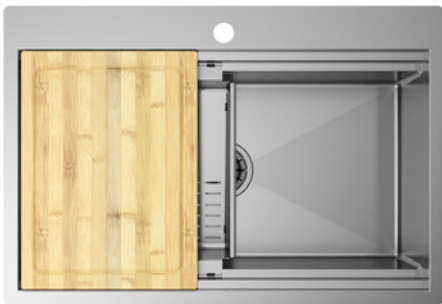

PLANUM BR 70

PRO

- Tagliere in legno
- Vaschetta inclinata forata

- 2
- 25

Cod. **SBP BRI 70**

PLANUM BR 70

SOLO

Materiale	AISI 304
Finitura	Spazzolato
Raggio interno	Saldato 10 mm
Misure esterne	750 x 510 mm
Misure vasca	700 x 350 mm
Profondità vasca	224 mm
Piletta Plus	Ø 3 1/2"
Base	800 mm