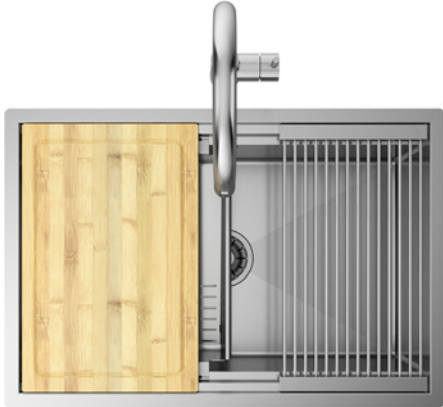

Cod. **PI 81 4025**

**Accessori**

Vedi pag. 7 per tutti gli accessori dedicati.

**PLANUM XL 70**

**READY**

- Tagliere in legno
- Vaschetta inclinata forata
- Griglia
- Miscelatore Loft

- 1
- 23
- 10
- 38

Cod. **SAP I 70**