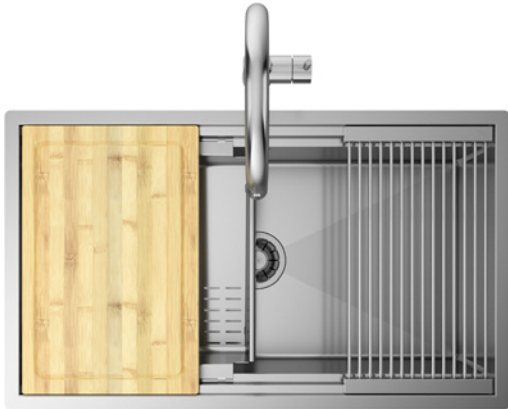

 Sopratop

Cod. **PI 11 4025**

**Accessori**

Vedi pag. 7 per tutti gli accessori dedicati.

**PLANUM XL 81**

**READY**

- Tagliere in legno
- Vaschetta inclinata forata
- Griglia
- Miscelatore Loft

- 1
- 23
- 10
- 38