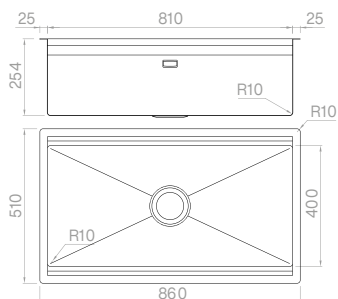

PLANUM XL 81

READY

- Tagliere in legno
- Vaschetta inclinata forata
- Griglia
- Miscelatore Loft

- 1
- 23
- 10
- 38

Cod. **SAP I 81**

PLANUM XL 81

PRO

- Tagliere in legno
- Vaschetta inclinata forata

- 1
- 23

Cod. **SBP I 81**

PLANUM XL 81

SOLO

Materiale	AISI 304
Finitura	Spazzolato
Raggio interno	Saldato 10 mm
Misure esterne	860 x 510 mm
Misure vasca	810 x 400 mm
Profondità vasca	254 mm
Piletta Plus	Ø 3 1/2"
Base	900 mm

Cod. **PI 81 4025**

Accessori

Vedi pag. 7 per tutti gli accessori dedicati.