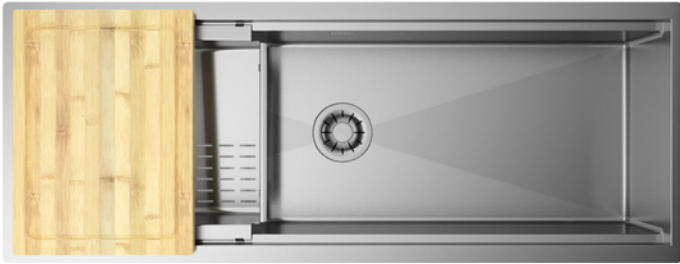

- Tagliere in legno 2
- Vaschetta inclinata forata 25

Sottotop

Cod. **SBPO 11 L1**