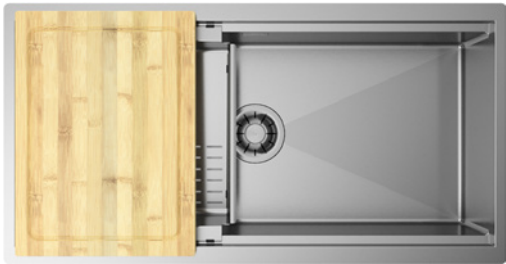

- Tagliere in legno
- Vaschetta inclinata forata

- 2
- 25

Cod. **SBPO 81 L1**

PLANUM ST 81

SOLO