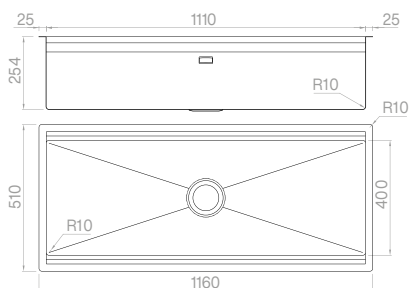

PLANUM XL 111

READY

- Tagliere in legno
- Vaschetta inclinata forata
- Vaschetta
- Griglia
- Miscelatore Loft
- Miscelatore Loft

- 1
- 23
- 26
- 10
- 38
- 38

Sopratop

Cod. **SAP I 11**

PLANUM XL 111

PRO

- Tagliere in legno
- Vaschetta inclinata forata

- 1
- 23

Sopratop

Cod. **SBP I 11**

PLANUM XL 111

SOLO

Materiale	AISI 304
Finitura	Spazzolato
Raggio interno	Saldato 10 mm
Misure esterne	1160 x 510 mm
Misure vasca	1110 x 400 mm
Profondità vasca	254 mm
Piletta Plus	Ø 3 1/2"
Base	1200 mm

Sopratop

Cod. **PI 11 4025**

Accessori

Vedi pag. 7 per tutti gli accessori dedicati.