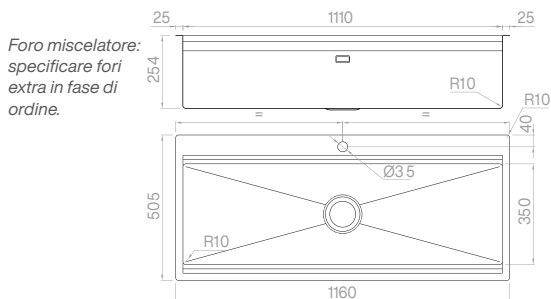

PLANUM BR 111

READY

- Tagliere in legno 2
- Vaschetta inclinata forata 25
- Vaschetta 27
- Griglia 11
- Miscelatore Loft 38

Cod. **SAP BRI 11**

PLANUM BR 111

PRO

- Tagliere in legno 2
- Vaschetta inclinata forata 25

Cod. **SBP BRI 11**

PLANUM BR 111

SOLO

- Materiale AISI 304
- Finitura Spazzolato
- Raggio interno Saldato 10 mm
- Misure esterne 1160 x 510 mm
- Misure vasca 1110 x 350 mm
- Profondità vasca 224 mm
- Piletta Plus Ø 3 1/2"
- Base 1200 mm

Cod. **ALP BRI 11**

Accessori

Vedi pag. 17 per tutti gli accessori dedicati.