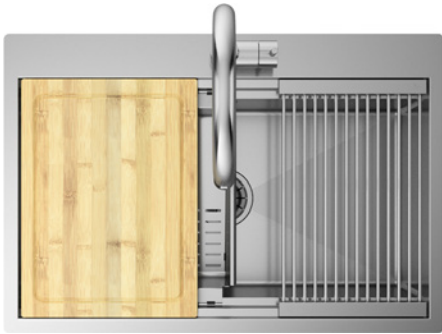

PLANUM BR 70

READY

- Tagliere in legno
- Vaschetta inclinata forata
- Griglia
- Miscelatore Loft

- 2
- 25
- 11
- 38

Cod. **SAP BRI 70**

PLANUM BR 70

PRO